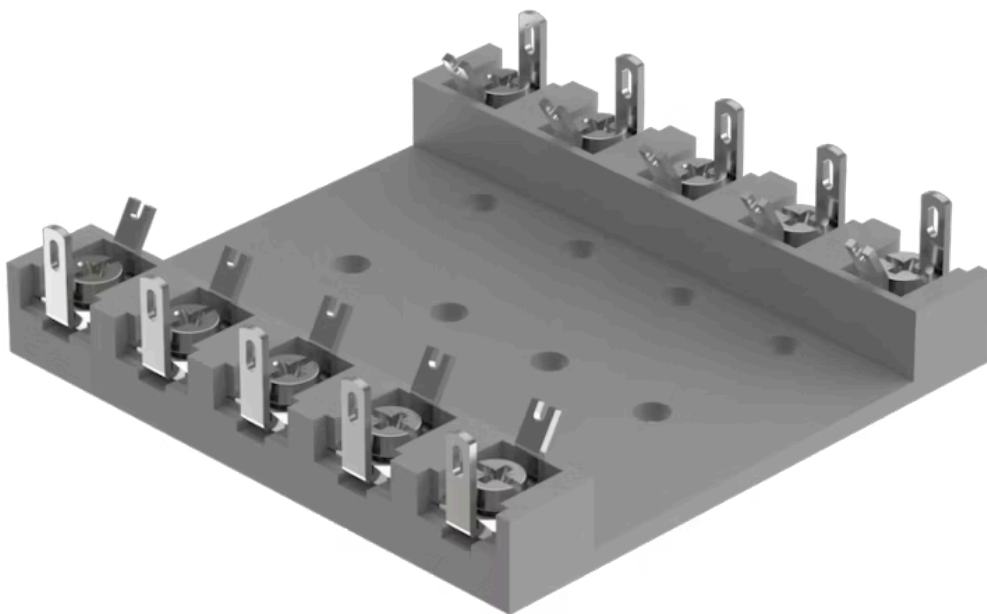

Klemmenleiste leer

02-912.1

<https://www.eao.com/component/02-912.1/de/kle...>

Ihr Produkt:

02-912.1 Klemmenleiste leer

PRODUKTSORTIMENT

Status Produkt: Not Recommended for new design

MECHANISCHE KENNWERTE

Gewicht: 0.025 kg

WEITERE

Kurzbeschreibung: Klemmenleiste leer, 62,5 mm x 60 mm x 15 mm

Titel Zubehör: Klemmenleiste leer

Abmessung: 62,5 mm x 60 mm x 15 mm

Produkteigenschaften: 5 Plätze

Hinweise: Zur Bestückung mit Vorwiderständen