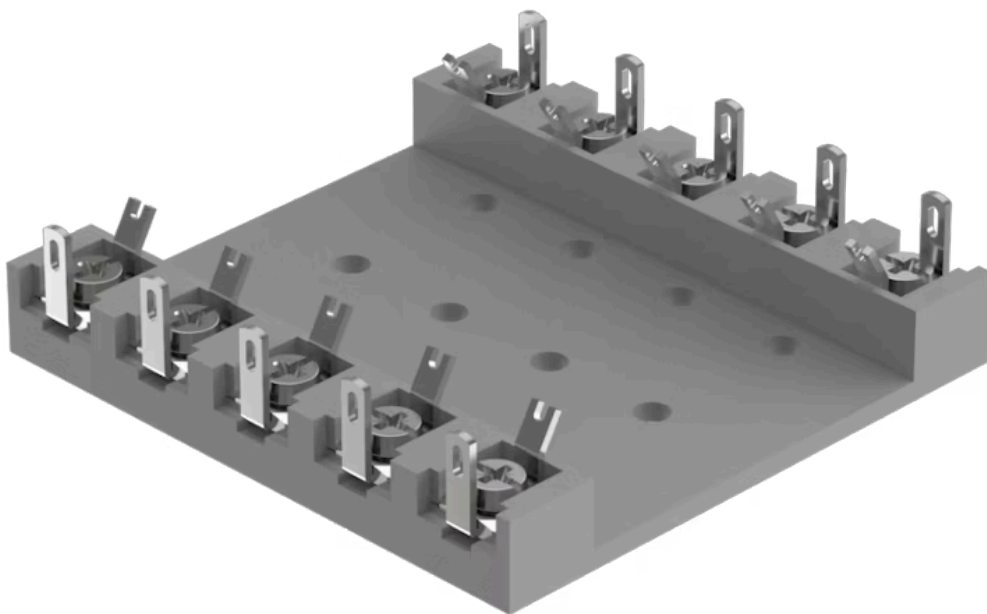

Klemmenleiste leer

02-912.3

<https://www.eao.com/component/02-912.3/de/kle...>

Ihr Produkt:

02-912.3 Klemmenleiste leer

PRODUKTSORTIMENT

Status Produkt: Not Recommended for new design

MECHANISCHE KENNWERTE

Gewicht: 0.09 kg

WEITERE

Kurzbeschreibung: Klemmenleiste leer, 187,6 mm x 60 mm x 15 mm

Titel Zubehör: Klemmenleiste leer

Abmessung: 187,6 mm x 60 mm x 15 mm

Produkteigenschaften: 15 Plätze

Hinweise: Zur Bestückung mit Vorwiderständen