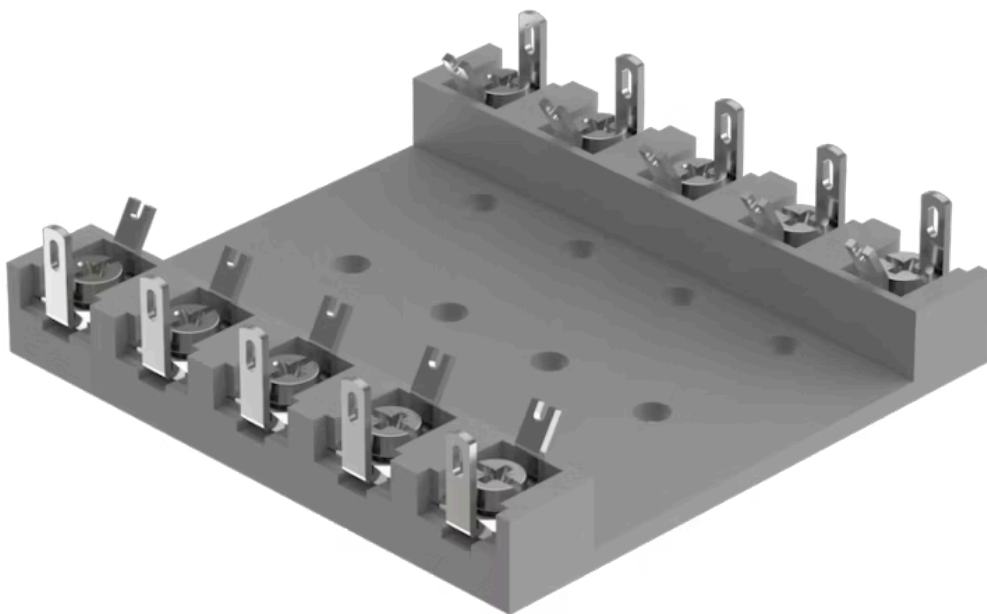

Klemmenleiste leer

02-912.4

<https://www.eao.com/component/02-912.4/de/kle...>

Ihr Produkt:

02-912.4 Klemmenleiste leer

PRODUKTSORTIMENT

Status Produkt: Not Recommended for new design

MECHANISCHE KENNWERTE

Gewicht: 0.15 kg

WEITERE

Kurzbeschreibung: Klemmenleiste leer, 250 mm x 60 mm x 15 mm

Titel Zubehör: Klemmenleiste leer

Abmessung: 250 mm x 60 mm x 15 mm

Produkteigenschaften: 20 Plätze

Hinweise: Zur Bestückung mit Vorwiderständen