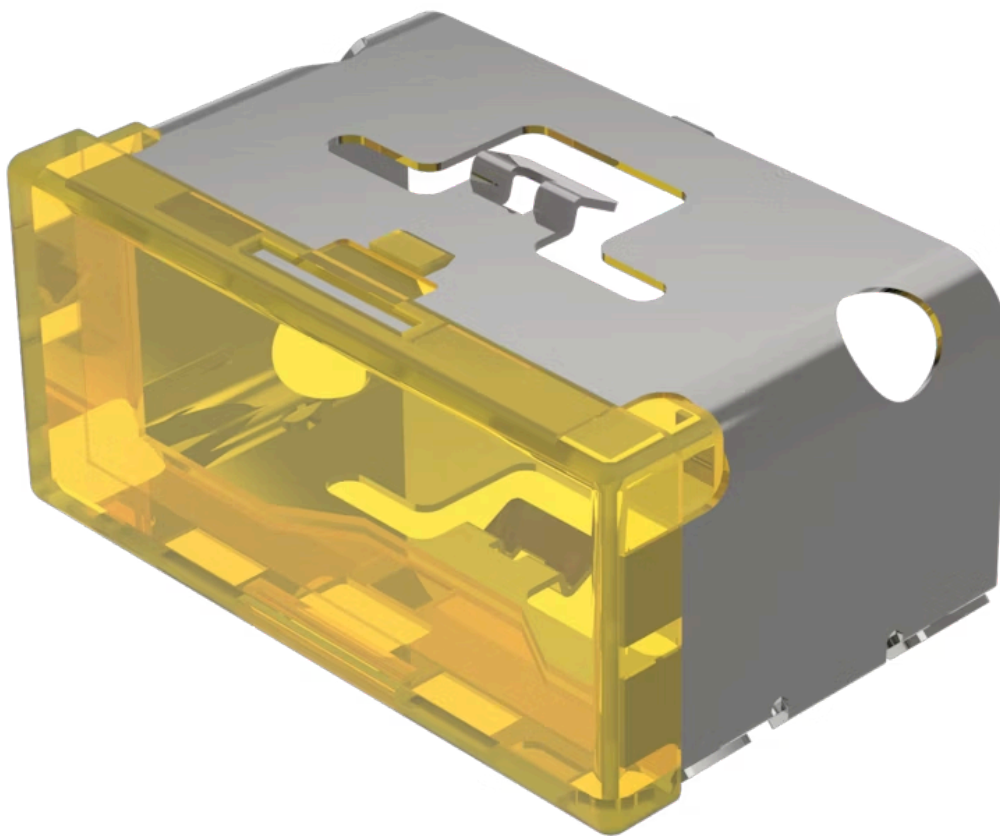

Druckhaube

03-901.4

<https://www.eao.com/component/03-901.4/de/dru...>

Ihr Produkt:

03-901.4 Druckhaube

PRODUKTSORTIMENT

Status Produkt: Not Recommended for new design

FRONT

Frontform: rechteckig

BEDIEN-/ANZEIGETEIL

Druckhaube Farbe: Gelb

Druckhaube Material: Kunststoff

Druckhaube Ausleuchtung: ausleuchtbar

Druckhaube Form: flach

Druckhaube Optik: transluzent

MECHANISCHE KENNWERTE

Gewicht: 0.009 kg

ZERTIFIKATE

REACH: REACH konform

RoHS: RoHS konform

WEITERE

Kurzbeschreibung: Druckhaube, 18 mm x 38 mm, ausleuchtbar, Gelb, flach, Kunststoff

Abmessung: 18 mm x 38 mm

Produkteigenschaften: