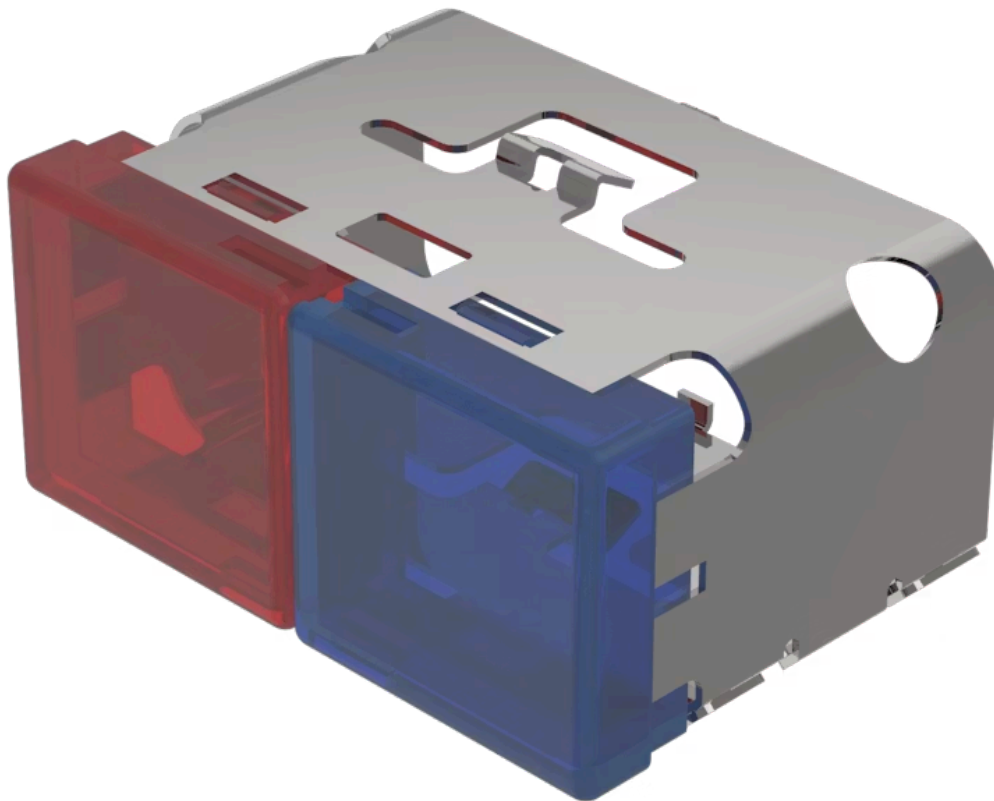

# Druckhaube

03-902.2/6

<https://www.eao.com/component/03-902.2/6/de/d...>

Ihr Produkt:

---

## 03-902.2/6 Druckhaube

### BEDIEN-/ANZEIGETEIL

**Druckhaube Farbe:** Rot-Blau

**Druckhaube Material:** Kunststoff

**Druckhaube Ausleuchtung:** ausleuchtbar

**Druckhaube Form:** flach

**Druckhaube Optik:** transluzent

### WEITERE

**Kurzbeschreibung:** Druckhaube, 18 mm x 38 mm, ausleuchtbar, Rot-Blau, flach, Kunststoff

**Abmessung:** 18 mm x 38 mm

**Produkteigenschaften:**

Mit Lichttrennwand, für Filmeinlage nicht geeignet