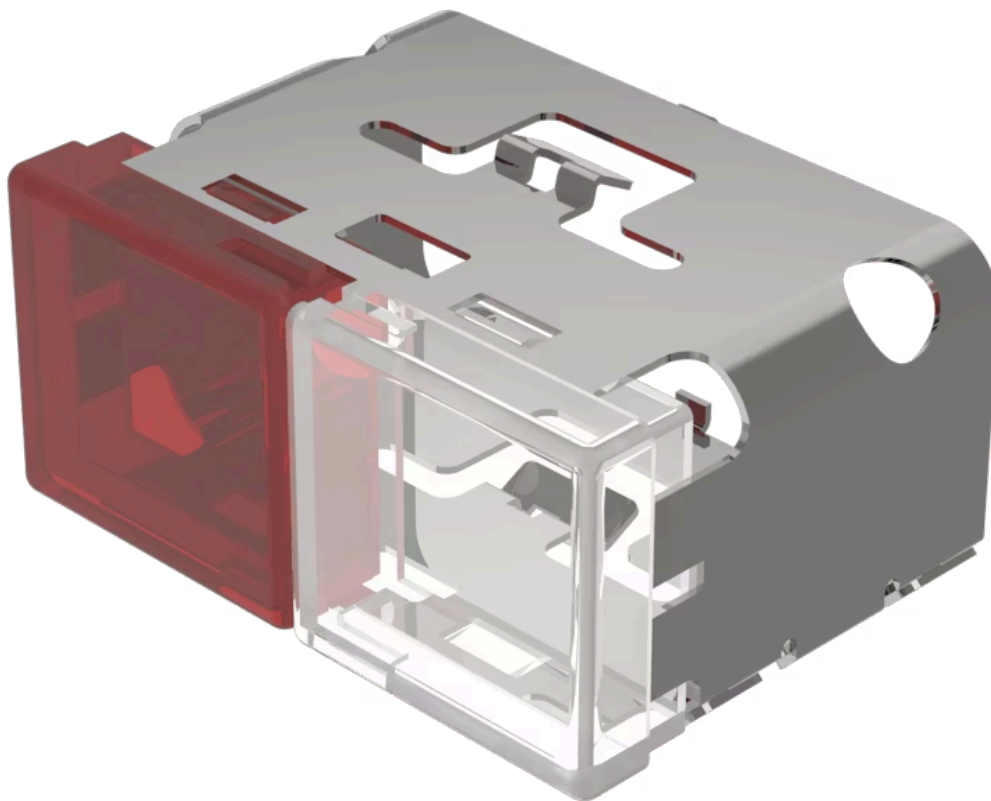

# Druckhaube

03-902.2/9

<https://www.eao.com/component/03-902.2/9/de/d...>

Ihr Produkt:

---

## 03-902.2/9 Druckhaube

### BEDIEN-/ANZEIGETEIL

**Druckhaube Farbe:** Rot-Weiss

**Druckhaube Material:** Kunststoff

**Druckhaube Ausleuchtung:** ausleuchtbar

**Druckhaube Form:** flach

**Druckhaube Optik:** transluzent

### WEITERE

**Kurzbeschreibung:** Druckhaube, 18 mm x 38 mm, ausleuchtbar, Rot-Weiss, flach, Kunststoff

**Abmessung:** 18 mm x 38 mm

**Produkteigenschaften:**

Mit Lichttrennwand, für Filmeinlage nicht geeignet