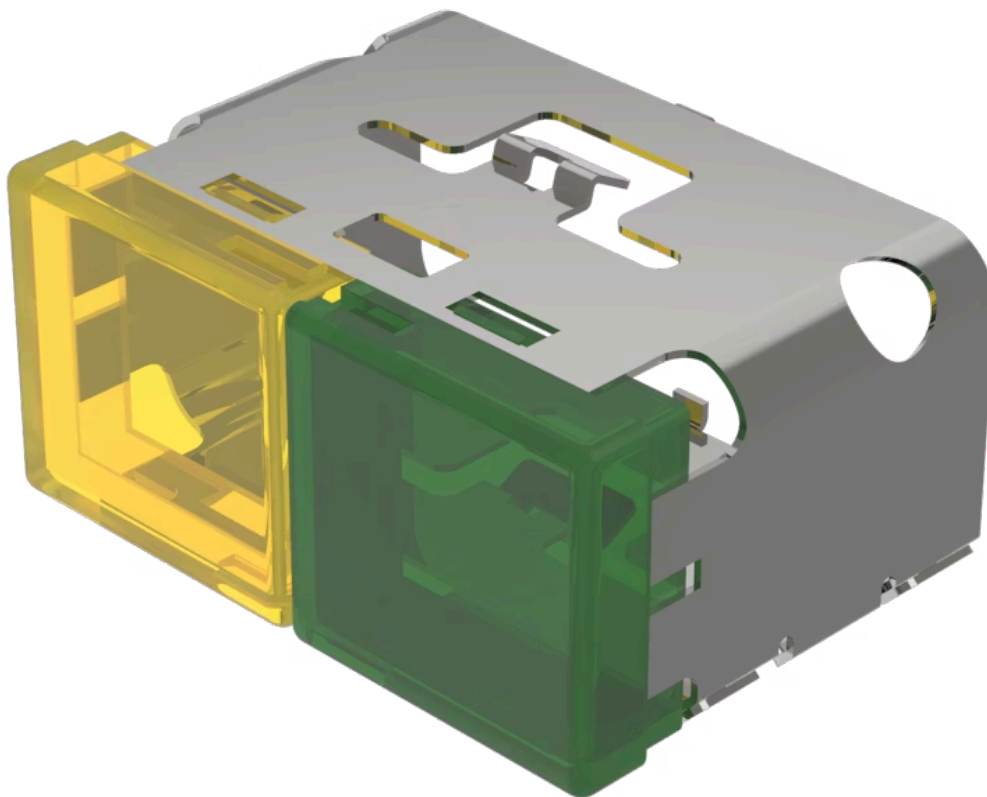

Druckhaube

03-902.4/5

<https://www.eao.com/component/03-902.4/5/de/d...>

Ihr Produkt:

03-902.4/5 Druckhaube

PRODUKTSORTIMENT

Status Produkt: Not Recommended for new design

FRONT

Frontform: rechteckig

BEDIEN-/ANZEIGETEIL

Druckhaube Farbe: Gelb-Grün

Druckhaube Material: Kunststoff

Druckhaube Ausleuchtung: ausleuchtbar

Druckhaube Form: flach

Druckhaube Optik: transluzent

MECHANISCHE KENNWERTE

Gewicht: 0.01 kg

ZERTIFIKATE

REACH: REACH konform

RoHS: RoHS konform

WEITERE

Kurzbeschreibung: Druckhaube, 18 mm x 38 mm, ausleuchtbar, Gelb-Grün, flach, Kunststoff

Abmessung: 18 mm x 38 mm

Produkteigenschaften:

Mit Lichttrennwand, für Filmeinlage nicht geeignet