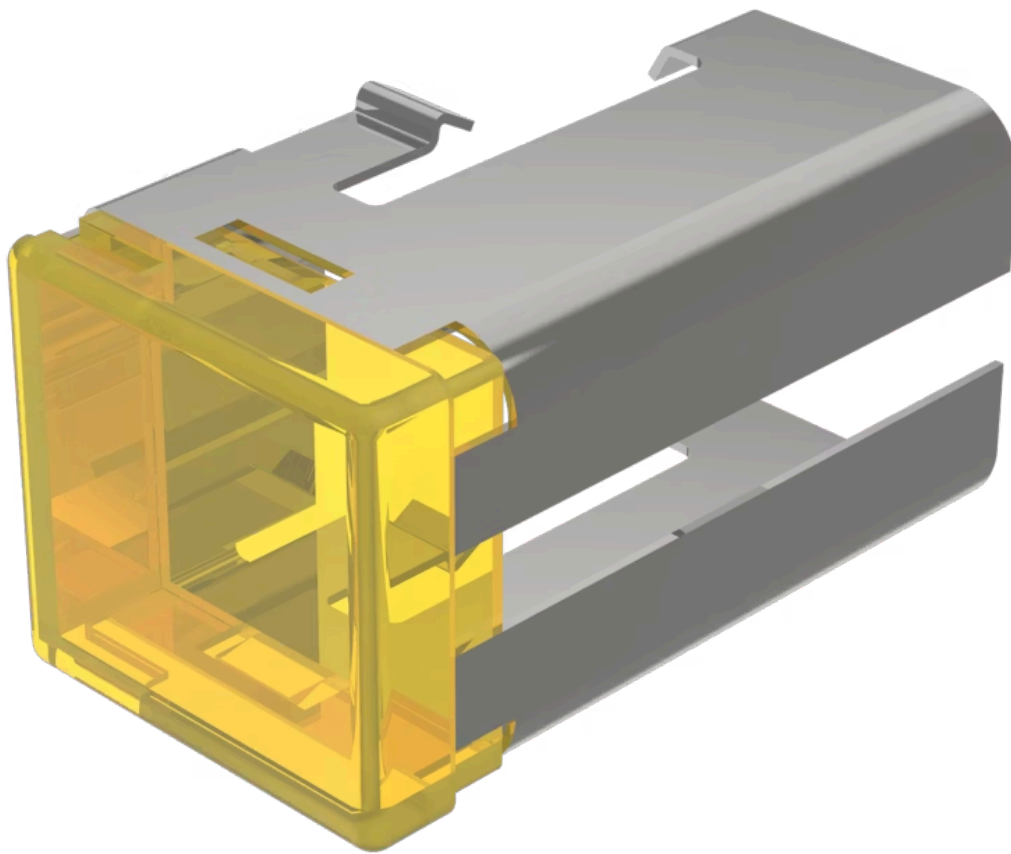

Druckhaube

03-921.4

<https://www.eao.com/component/03-921.4/de/dru...>

Ihr Produkt:

03-921.4 Druckhaube

PRODUKTSORTIMENT

Status Produkt: Not Recommended for new design

FRONT

Frontform: rechteckig

BEDIEN-/ANZEIGETEIL

Druckhaube Farbe: Gelb

Druckhaube Material: Kunststoff

Druckhaube Ausleuchtung: ausleuchtbar

Druckhaube Form: flach

Druckhaube Optik: transluzent

MECHANISCHE KENNWERTE

Gewicht: 0.004 kg

ZERTIFIKATE

REACH: REACH konform

RoHS: RoHS konform

WEITERE

Kurzbeschreibung: Druckhaube, 18 mm x 19 mm, ausleuchtbar, Gelb, flach, Kunststoff

Abmessung: 18 mm x 19 mm

Produkteigenschaften: