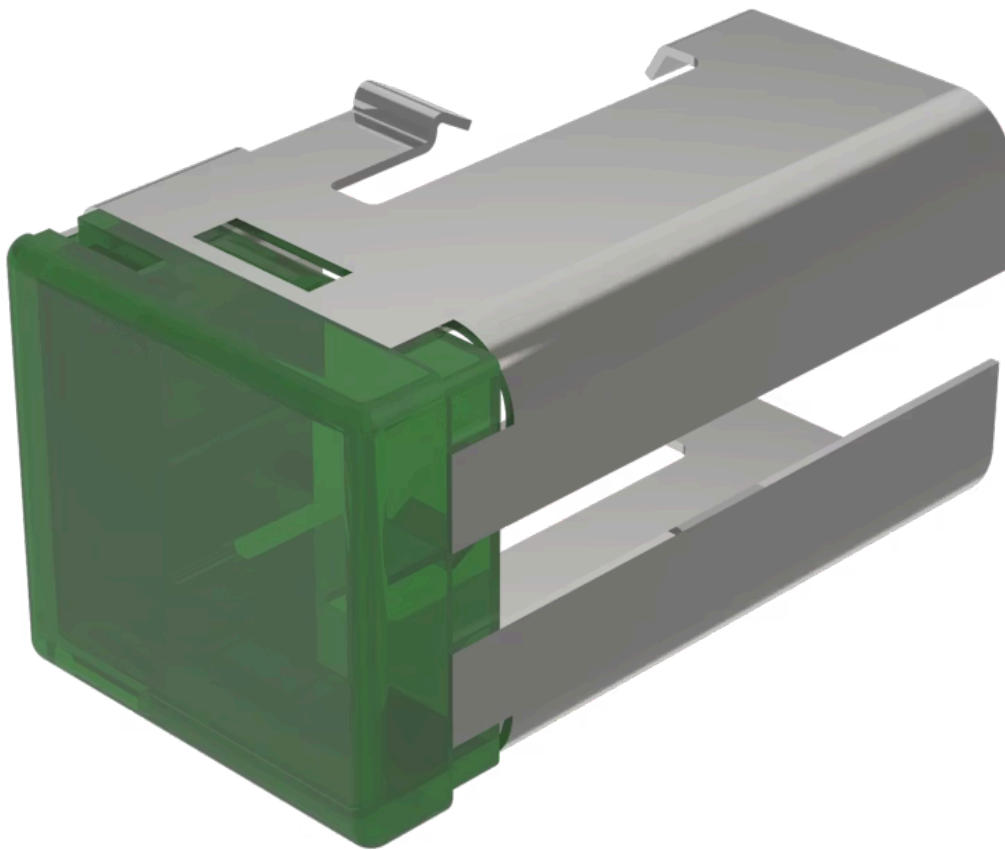

Druckhaube

03-921.5

<https://www.eao.com/component/03-921.5/de/dru...>

Ihr Produkt:

03-921.5 Druckhaube

PRODUKTSORTIMENT

Status Produkt: Not Recommended for new design

FRONT

Frontform: rechteckig

BEDIEN-/ANZEIGETEIL

Druckhaube Farbe: Grün

Druckhaube Material: Kunststoff

Druckhaube Ausleuchtung: ausleuchtbar

Druckhaube Form: flach

Druckhaube Optik: transluzent

MECHANISCHE KENNWERTE

Gewicht: 0.004 kg

ZERTIFIKATE

REACH: REACH konform

RoHS: RoHS konform

WEITERE

Kurzbeschreibung: Druckhaube, 18 mm x 19 mm, ausleuchtbar, Grün, flach, Kunststoff

Abmessung: 18 mm x 19 mm

Produkteigenschaften: