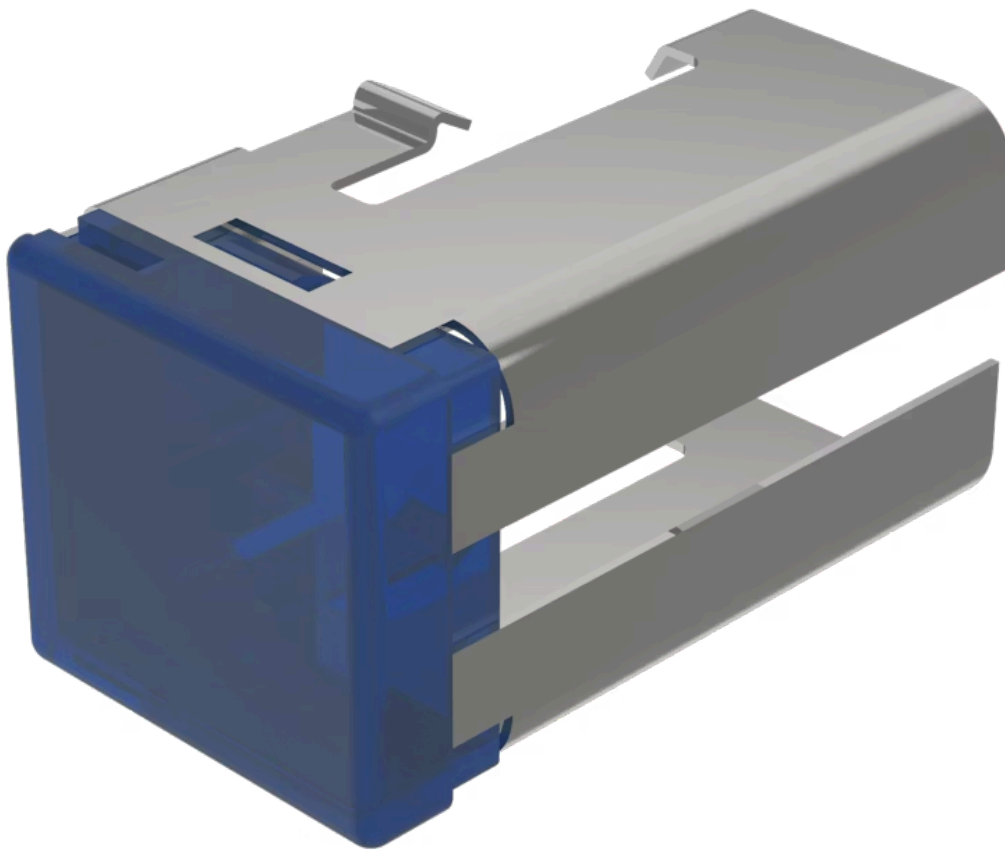

Druckhaube

03-921.6

<https://www.eao.com/component/03-921.6/de/dru...>

Ihr Produkt:

03-921.6 Druckhaube

PRODUKTSORTIMENT

Status Produkt: Not Recommended for new design

FRONT

Frontform: rechteckig

BEDIEN-/ANZEIGETEIL

Druckhaube Farbe: Blau

Druckhaube Material: Kunststoff

Druckhaube Ausleuchtung: ausleuchtbar

Druckhaube Form: flach

Druckhaube Optik: transluzent

MECHANISCHE KENNWERTE

Gewicht: 0.004 kg

ZERTIFIKATE

REACH: REACH konform

RoHS: RoHS konform

WEITERE

Kurzbeschreibung: Druckhaube, 18 mm x 19 mm, ausleuchtbar, Blau, flach, Kunststoff

Abmessung: 18 mm x 19 mm

Produkteigenschaften: