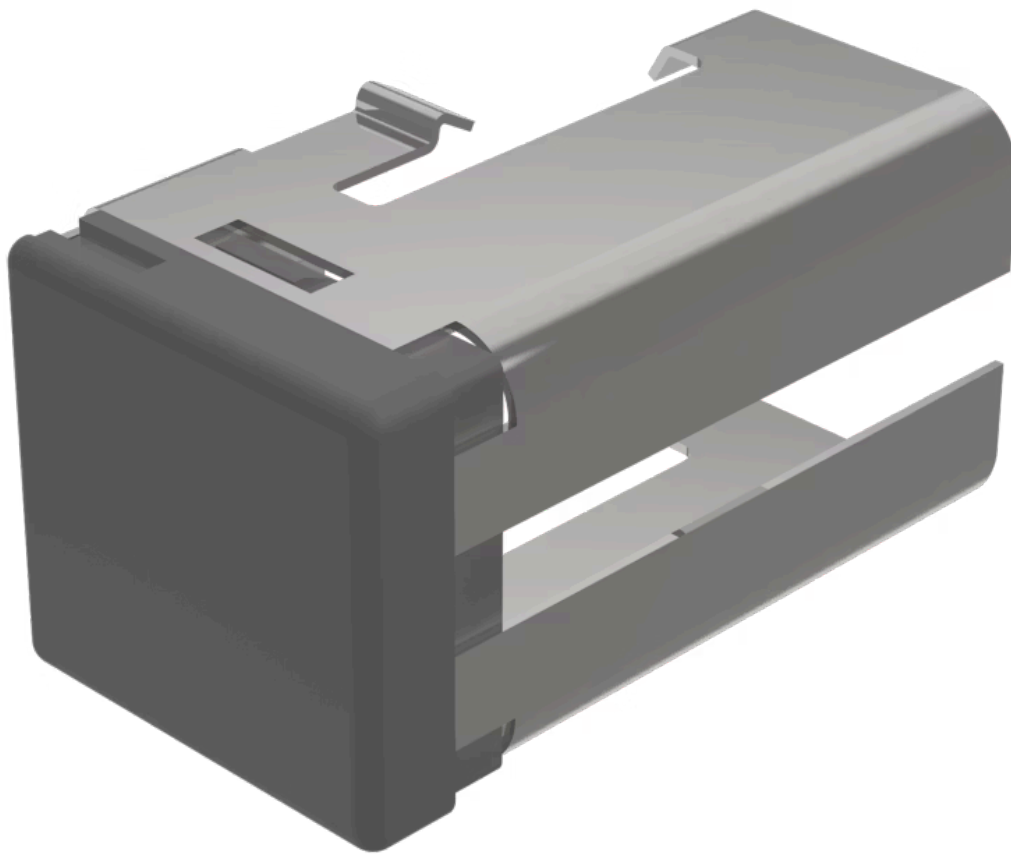

# Druckhaube

03-921.8

<https://www.eao.com/component/03-921.8/de/dru...>

Ihr Produkt:

---

## 03-921.8 Druckhaube

### BEDIEN-/ANZEIGETEIL

**Druckhaube Farbe:** Grau

**Druckhaube Material:** Kunststoff

**Druckhaube Ausleuchtung:** nicht ausleuchtbar

**Druckhaube Form:** flach

**Druckhaube Optik:** opak

### WEITERE

**Kurzbeschreibung:** Druckhaube, 18 mm x 19 mm, nicht ausleuchtbar, Grau, flach, Kunststoff

**Abmessung:** 18 mm x 19 mm

**Hinweise:**

Zwei Druckhauben bestellen