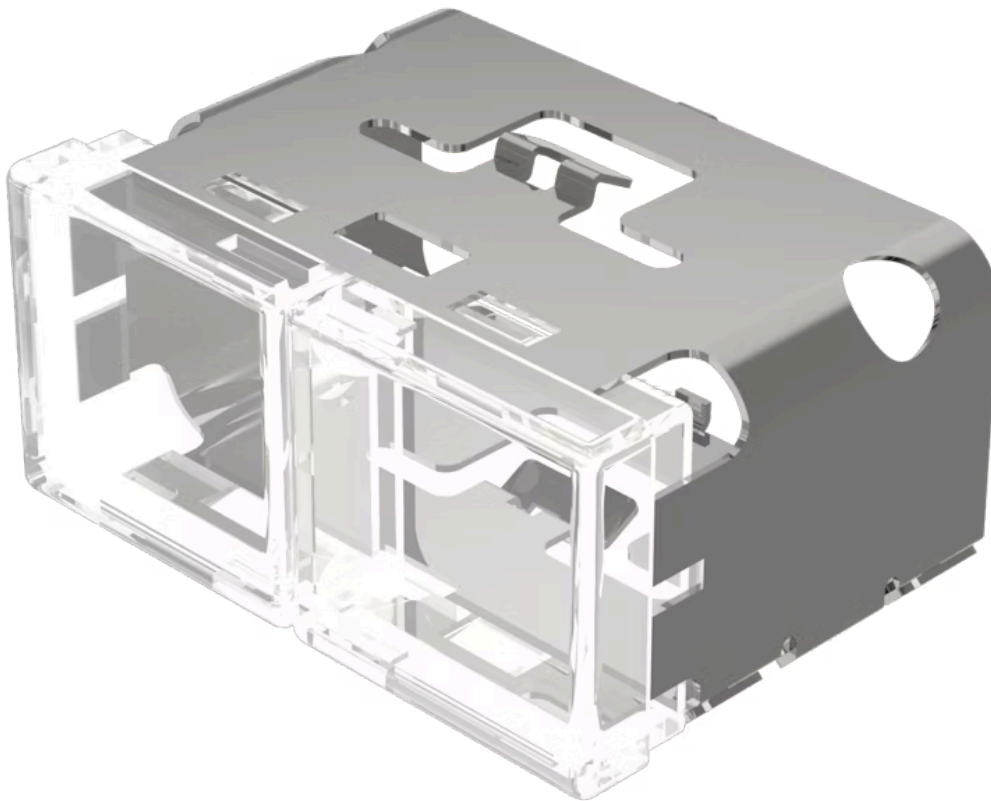

Druckhaube

03-942.7/7

<https://www.eao.com/component/03-942.7/7/de/d...>

Ihr Produkt:

03-942.7/7 Druckhaube

PRODUKTSORTIMENT

Status Produkt: Not Recommended for new design

FRONT

Frontform: rechteckig

BEDIEN-/ANZEIGETEIL

Druckhaube Farbe: Farblos-Farblos

Druckhaube Material: Kunststoff

Druckhaube Ausleuchtung: ausleuchtbar

Druckhaube Form: flach

Druckhaube Optik: transparent

MECHANISCHE KENNWERTE

Gewicht: 0.01 kg

ZERTIFIKATE

REACH: REACH konform

RoHS: RoHS konform

WEITERE

Kurzbeschreibung: Druckhaube, 18 mm x 38 mm, ausleuchtbar, Farblos-Farblos, flach, Kunststoff

Abmessung: 18 mm x 38 mm

Produkteigenschaften:

Mit Lichttrennwand, für Filmeinlage nicht geeignet