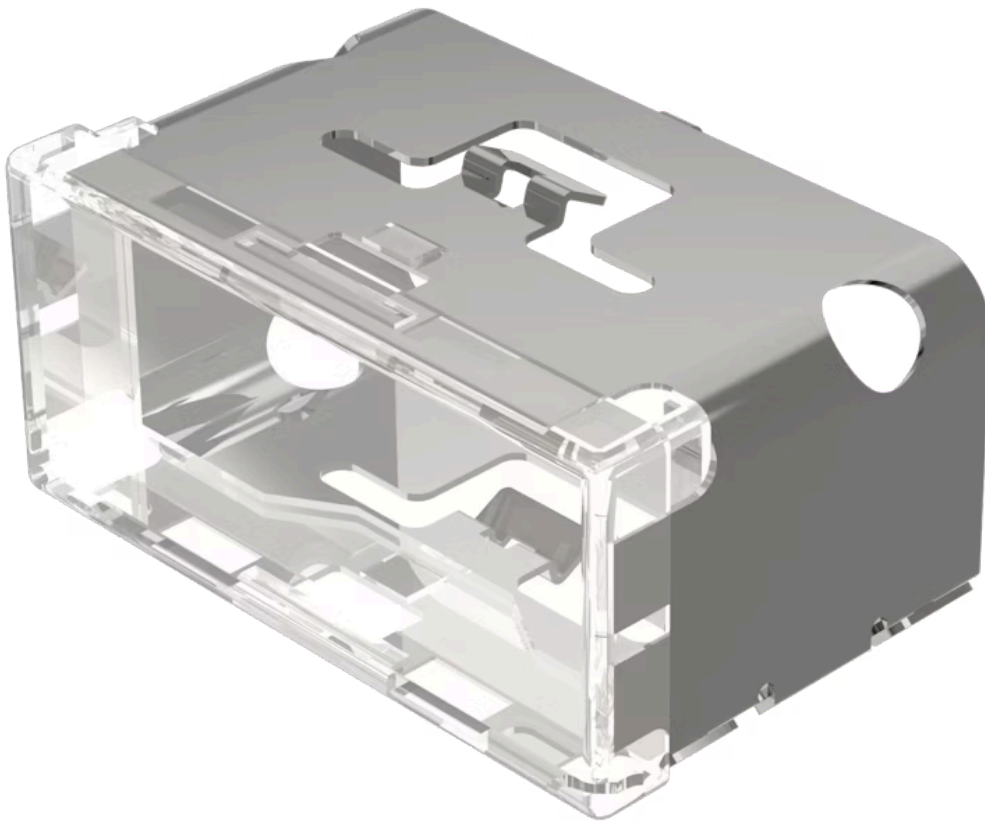

# Druckhaube

03-946.7

<https://www.eao.com/component/03-946.7/de/dru...>

Ihr Produkt:

---

## 03-946.7 Druckhaube

### BEDIEN-/ANZEIGETEIL

**Druckhaube Farbe:** Farblos

**Druckhaube Material:** Kunststoff

**Druckhaube Ausleuchtung:** ausleuchtbar

**Druckhaube Form:** flach

**Druckhaube Optik:** transparent

### WEITERE

**Kurzbeschreibung:** Druckhaube, 18 mm x 38 mm, ausleuchtbar, Farblos, flach, Kunststoff

**Abmessung:** 18 mm x 38 mm

**Produkteigenschaften:**

Mit schwarzem Rand (vermindert seitlichen Lichtaustritt), für Filmeinlage  
Niederhalter verwenden