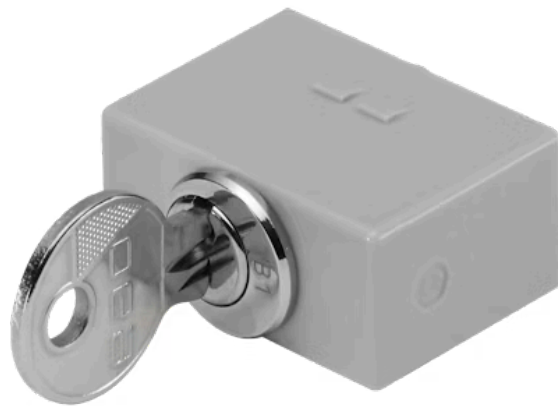

# Druckhaube

03-980.1

<https://www.eao.com/component/03-980.1/de/dru...>

Ihr Produkt:

---

## 03-980.1 Druckhaube

### BEDIEN-/ANZEIGETEIL

**Druckhaube Farbe:** Grau

**Druckhaube Material:** Kunststoff

**Druckhaube Ausleuchtung:** nicht ausleuchtbar

**Druckhaube Form:** flach

**Druckhaube Optik:** opak

### WEITERE

**Kurzbeschreibung:** Druckhaube, 17,5 mm x 37,5 mm, nicht ausleuchtbar, Grau, flach, Kunststoff

**Abmessung:** 17,5 mm x 37,5 mm

**Material:** Kunststoff

**Produkteigenschaften:** Standardschloss: Schulte YB1