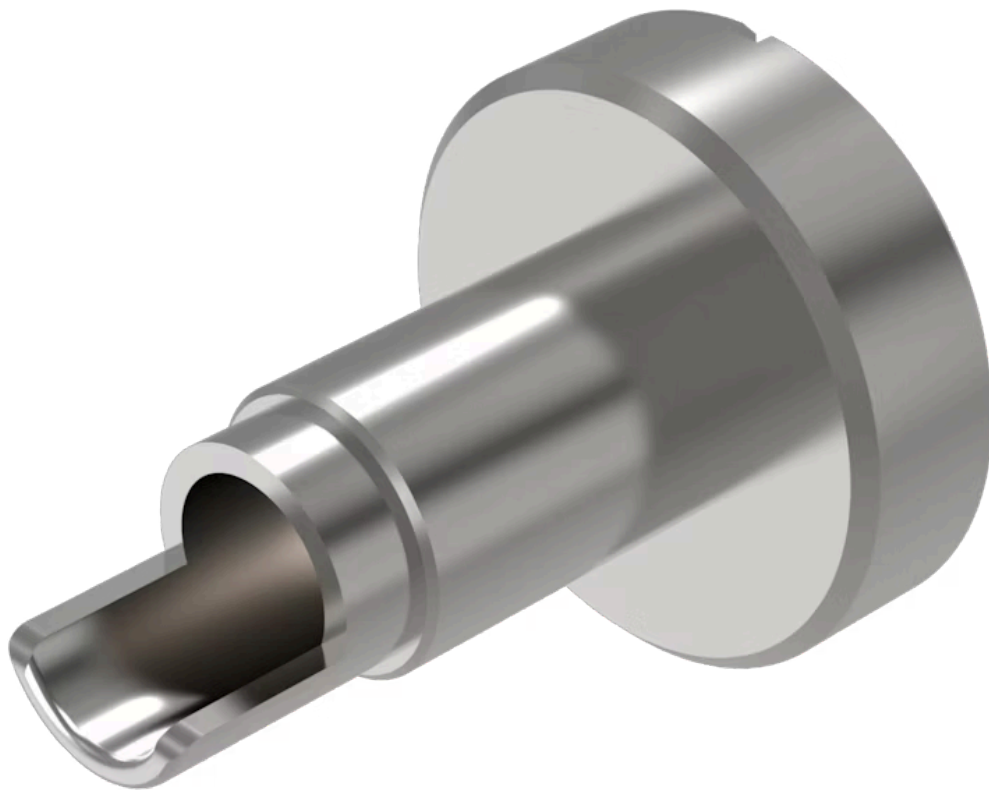

Richtwerkzeug

19-906

<https://www.eao.com/component/19-906/de/richt...>

Ihr Produkt:

19-906 Richtwerkzeug

MECHANISCHE KENNWERTE

Gewicht: 0.011 kg

WEITERE

Kurzbeschreibung: Richtwerkzeug, Metall

Titel Zubehör: Richtwerkzeug

Material: Metall

Produkteigenschaften: Zum Ausrichten der Tasten