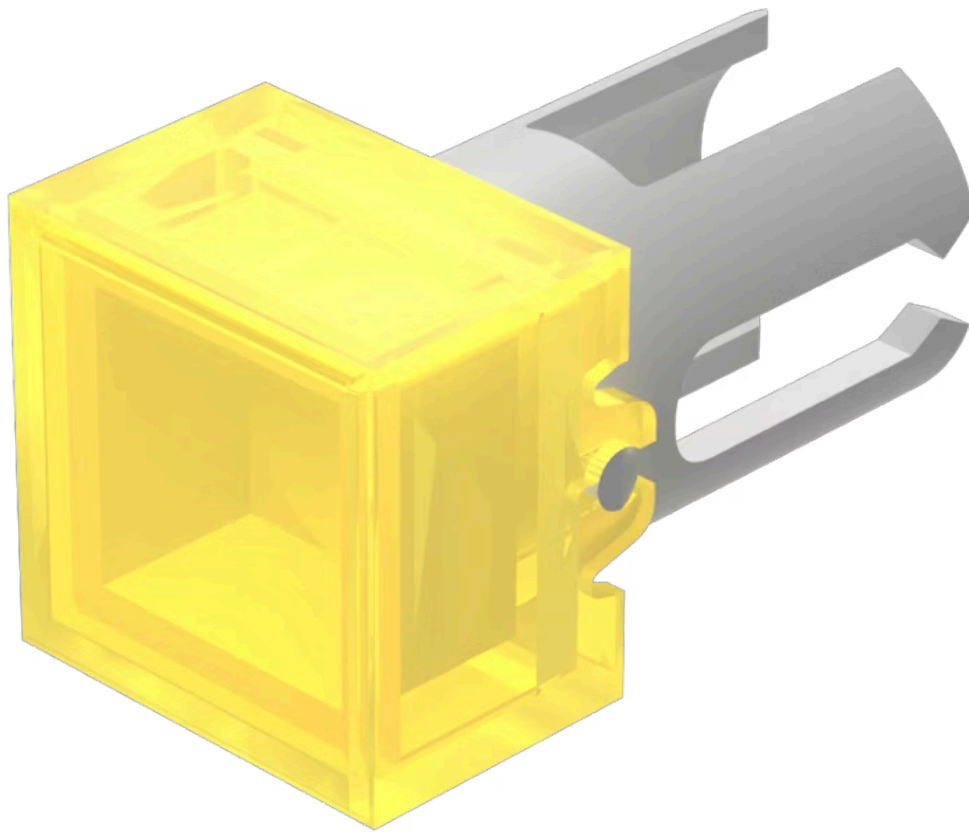

Druckhaube

19-952.4

<https://www.eao.com/component/19-952.4/de/dru...>

Ihr Produkt:

19-952.4 Druckhaube

FRONT

Frontform: quadratisch

BEDIEN-/ANZEIGETEIL

Druckhaube Farbe: Gelb

Druckhaube Material: Kunststoff

Druckhaube Ausleuchtung: ausleuchtbar

Druckhaube Form: flach

Druckhaube Optik: transparent

MECHANISCHE KENNWERTE

Gewicht: 0.001 kg

ZERTIFIKATE

REACH: REACH konform

RoHS: RoHS konform

WEITERE

Kurzbeschreibung: Druckhaube, 7,3 mm x 7,3 mm, ausleuchtbar, Gelb, flach, Kunststoff

Abmessung: 7,3 mm x 7,3 mm

Produkteigenschaften: Für Filmeinlage weniger geeignet