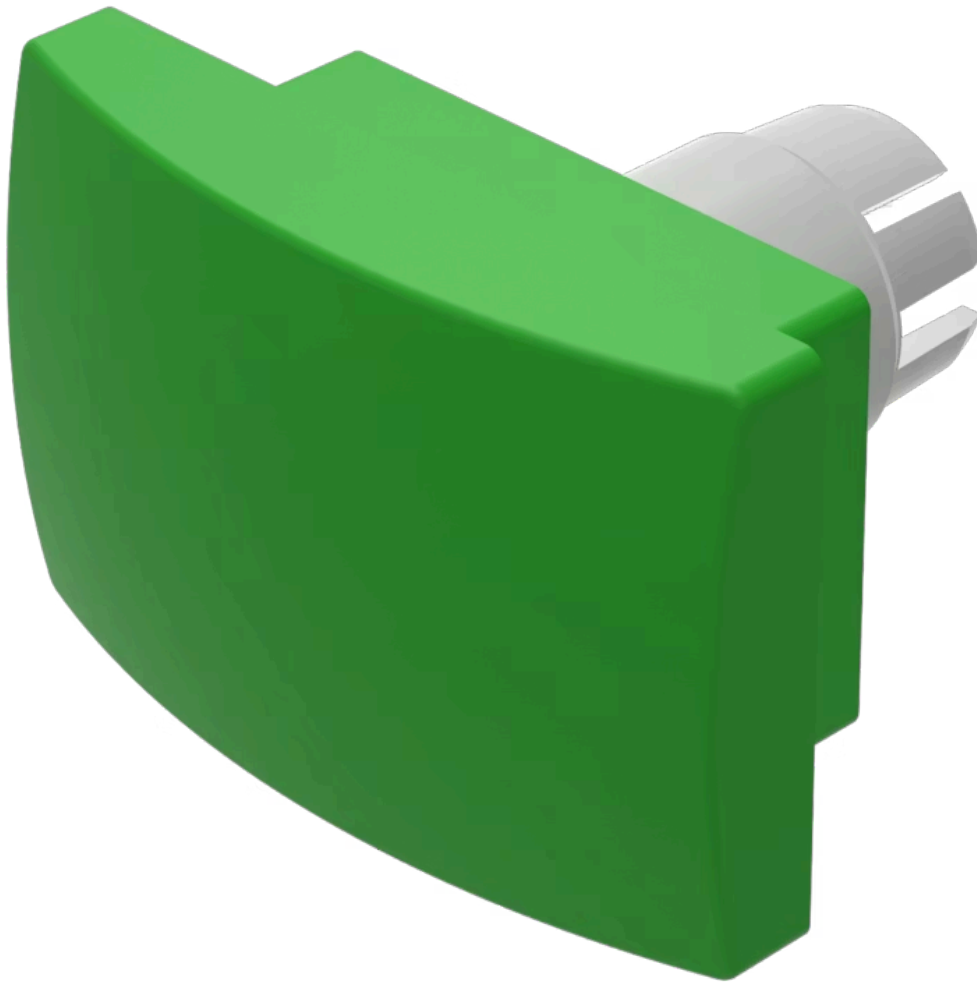

# Pilzdruckhaube

22-930.5

<https://www.eao.com/component/22-930.5/de/pil...>

Ihr Produkt:

---

## 22-930.5 Pilzdruckhaube

### BEDIEN-/ANZEIGETEIL

**Druckhaube Farbe:** Grün

**Druckhaube Material:** Kunststoff, gemäss UL 94 HB

**Druckhaube Ausleuchtung:** nicht ausleuchtbar

**Druckhaube Form:** Pilz

**Druckhaube Optik:** opak