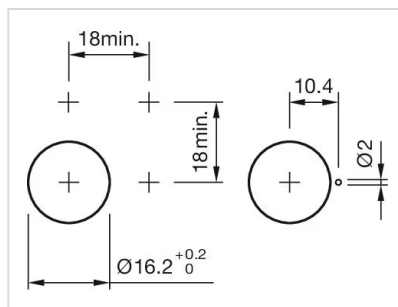

Frontabmessung: Ø 18 mm

Frontform: rund

Frontrahmen Farbe: Schwarz

Frontrahmen Material: Kunststoff

MONTAGE

Bauform: erhaben

Einbauöffnung: Ø 16 mm

Montage-Typ: Paneel-Montage

MECHANISCHE KENNWERTE

Anschluss: Steckanschluss, 2,8 x 0,5 mm

Gewicht: 0.004 kg

ZERTIFIKATE

REACH: REACH konform

RoHS: RoHS konform

WEITERE

Kurzbeschreibung:

Vorsatz, \varnothing 16 mm, \varnothing 18 mm, rund, Schwarz, Kunststoff, Steckanschluss, 2,8 x 0,5 mm

Innenabmessung:

\varnothing 15,8 mm

Gehäuse Farbe:

Schwarz

Schaltschemas:

Einbauöffnungen:

Abmessungen:

A = Lötanschluss

B = Steckanschluss 2,8 mm x 0,8 mm

C = Universalanschluss 2,0 mm x 0,5 mm