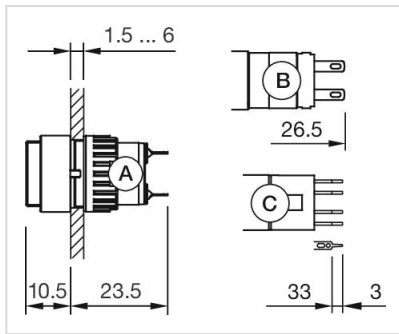

Frontabmessung: Ø 18 mm

Frontform: rund

Frontrahmen Farbe: Schwarz

Frontrahmen Material: Kunststoff

MONTAGE

Bauform: erhaben

Einbauöffnung: Ø 16 mm

Montage-Typ: Paneel-Montage

MECHANISCHE KENNWERTE

Anschluss: Steckanschluss, 2,8 x 0,5 mm

Gewicht: 0.004 kg

ZERTIFIKATE

REACH: REACH konform

RoHS: RoHS konform

WEITERE

Kurzbeschreibung:

Vorsatz, \varnothing 16 mm, \varnothing 18 mm, rund, Schwarz, Kunststoff, Steckanschluss, 2,8 x 0,5 mm

Innenabmessung:

\varnothing 15,8 mm

Gehäuse Farbe:

Schwarz

Schaltschemas:

Einbauöffnungen:

Abmessungen:

A = Lötanschluss

B = Steckanschluss 2,8 mm x 0,8 mm

C = Universalanschluss 2,0 mm x 0,5 mm