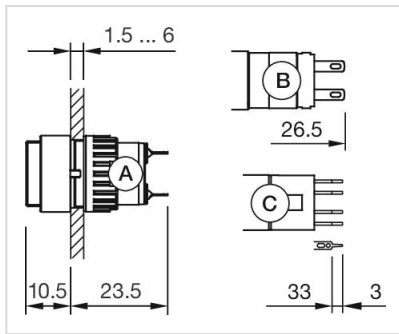

Frontabmessung: 18 mm x 18 mm

Frontform: quadratisch

Frontrahmen Farbe: Schwarz

Frontrahmen Material: Kunststoff

MONTAGE

Bauform: erhaben

Einbauöffnung: Ø 16 mm

Montage-Typ: Paneel-Montage

MECHANISCHE KENNWERTE

Anschluss: Lötanschluss

Gewicht: 0.004 kg

ZERTIFIKATE

REACH: REACH konform

RoHS: RoHS konform

WEITERE

Kurzbeschreibung: Vorsatz, Ø 16 mm, 18 mm x 18 mm, quadratisch, Schwarz, Kunststoff, Lötanschluss

Innenabmessung: 15,3 mm x 15,3 mm

Gehäuse Farbe: Schwarz

Gehäuse Material: Kunststoff

Schaltschemas:

Einbauöffnungen:

Abmessungen:

- A = Lötanschluss
- B = Steckanschluss 2,8 mm x 0,8 mm
- C = Universalanschluss 2,0 mm x 0,5 mm