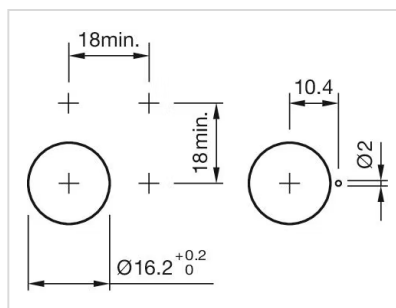

Frontabmessung: 18 mm x 18 mm

Frontform: quadratisch

Frontrahmen Farbe: Schwarz

Frontrahmen Material: Kunststoff

MONTAGE

Bauform: erhaben

Einbauöffnung: Ø 16 mm

Montage-Typ: Paneel-Montage

MECHANISCHE KENNWERTE

Anschluss: Lötanschluss

Gewicht: 0.004 kg

ZERTIFIKATE

REACH: REACH konform

RoHS: RoHS konform

WEITERE

Kurzbeschreibung: Vorsatz, Ø 16 mm, 18 mm x 18 mm, quadratisch, Schwarz, Kunststoff, Lötanschluss

Innenabmessung: 15,3 mm x 15,3 mm

Gehäuse Farbe: Schwarz

Gehäuse Material: Kunststoff

Schaltschemas:

Einbauöffnungen:

Abmessungen:

- A = Lötanschluss
- B = Steckanschluss 2,8 mm x 0,8 mm
- C = Universalanschluss 2,0 mm x 0,5 mm