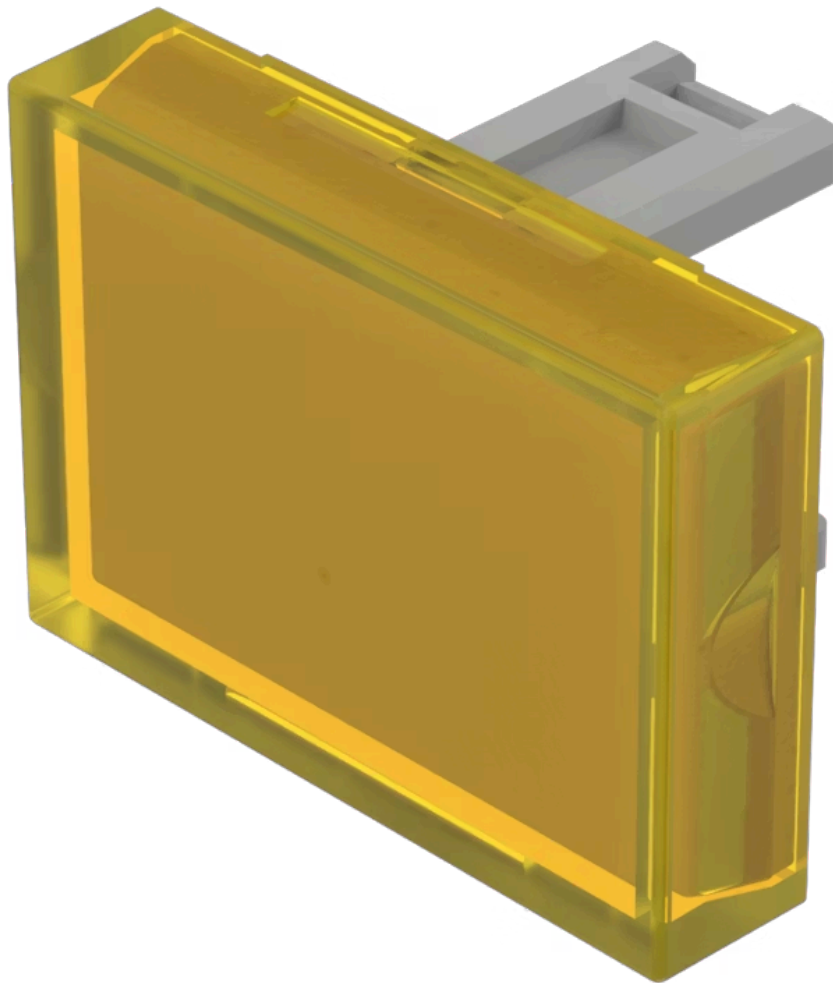

# Druckhaube

31-903.4

<https://www.eao.com/component/31-903.4/de/dru...>

Ihr Produkt:

---

## 31-903.4 Druckhaube

### BEDIEN-/ANZEIGETEIL

**Druckhaube Farbe:** Gelb

**Druckhaube Material:** Kunststoff

**Druckhaube Ausleuchtung:** ausleuchtbar

**Druckhaube Form:** flach

**Druckhaube Optik:** transparent

### WEITERE

**Kurzbeschreibung:**

Druckhaube, 21,5 mm x 15,3 mm, ausleuchtbar, Gelb, flach, Kunststoff

**Abmessung:**

21,5 mm x 15,3 mm