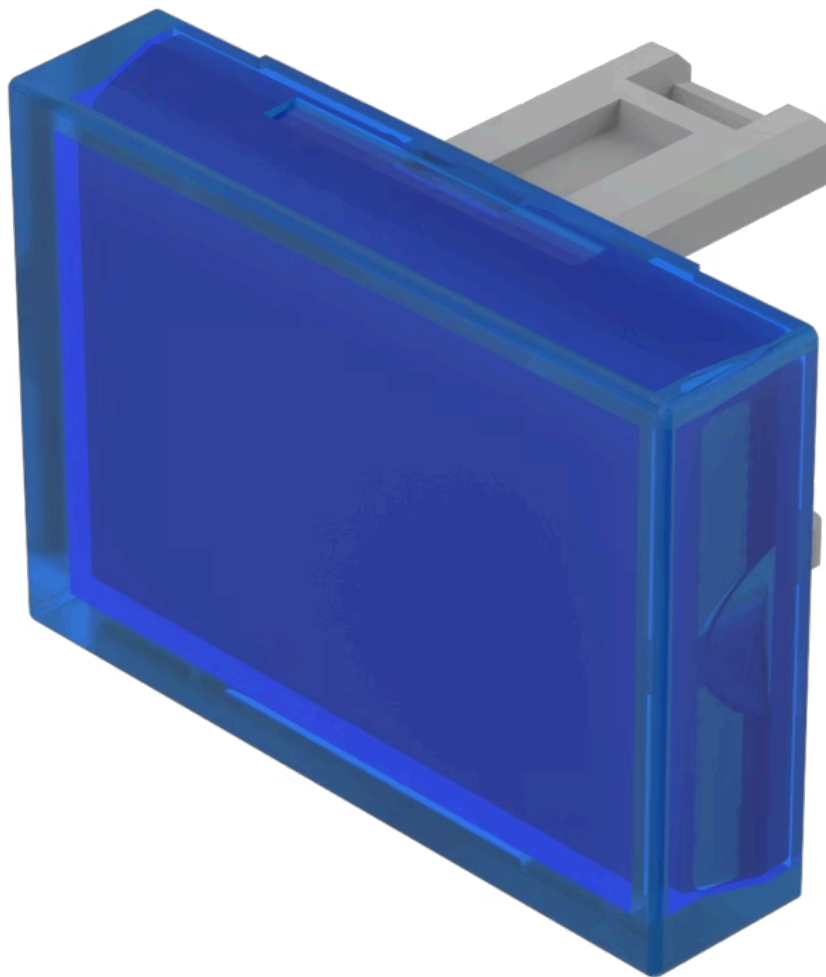

# Druckhaube

31-903.6

<https://www.eao.com/component/31-903.6/de/dru...>

Ihr Produkt:

---

## 31-903.6 Druckhaube

### BEDIEN-/ANZEIGETEIL

**Druckhaube Farbe:** Blau

**Druckhaube Material:** Kunststoff

**Druckhaube Ausleuchtung:** ausleuchtbar

**Druckhaube Form:** flach

**Druckhaube Optik:** transparent

### WEITERE

**Kurzbeschreibung:**

Druckhaube, 21,5 mm x 15,3 mm, ausleuchtbar, Blau, flach, Kunststoff

**Abmessung:**

21,5 mm x 15,3 mm