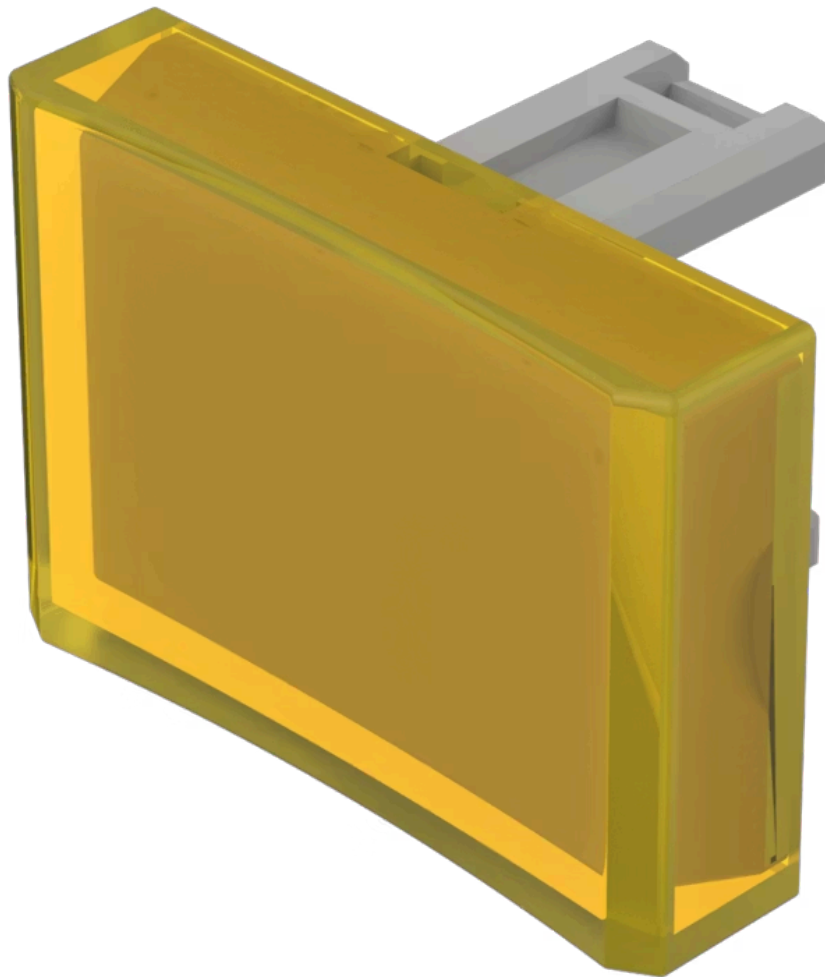

Druckhaube

31-904.4

<https://www.eao.com/component/31-904.4/de/dru...>

Ihr Produkt:

31-904.4 Druckhaube

PRODUKTSORTIMENT

Status Produkt: Not Recommended for new design

FRONT

Frontform: rechteckig

BEDIEN-/ANZEIGETEIL

Druckhaube Farbe: Gelb

Druckhaube Material: Kunststoff

Druckhaube Ausleuchtung: ausleuchtbar

Druckhaube Form: konkav

Druckhaube Optik: transparent

MECHANISCHE KENNWERTE

Gewicht: 0.001 kg

ZERTIFIKATE

REACH: REACH konform

RoHS: RoHS konform

WEITERE

Kurzbeschreibung:

Druckhaube, 21,5 mm x 15,3 mm, ausleuchtbar, Gelb, konkav, Kunststoff

Abmessung:

21,5 mm x 15,3 mm