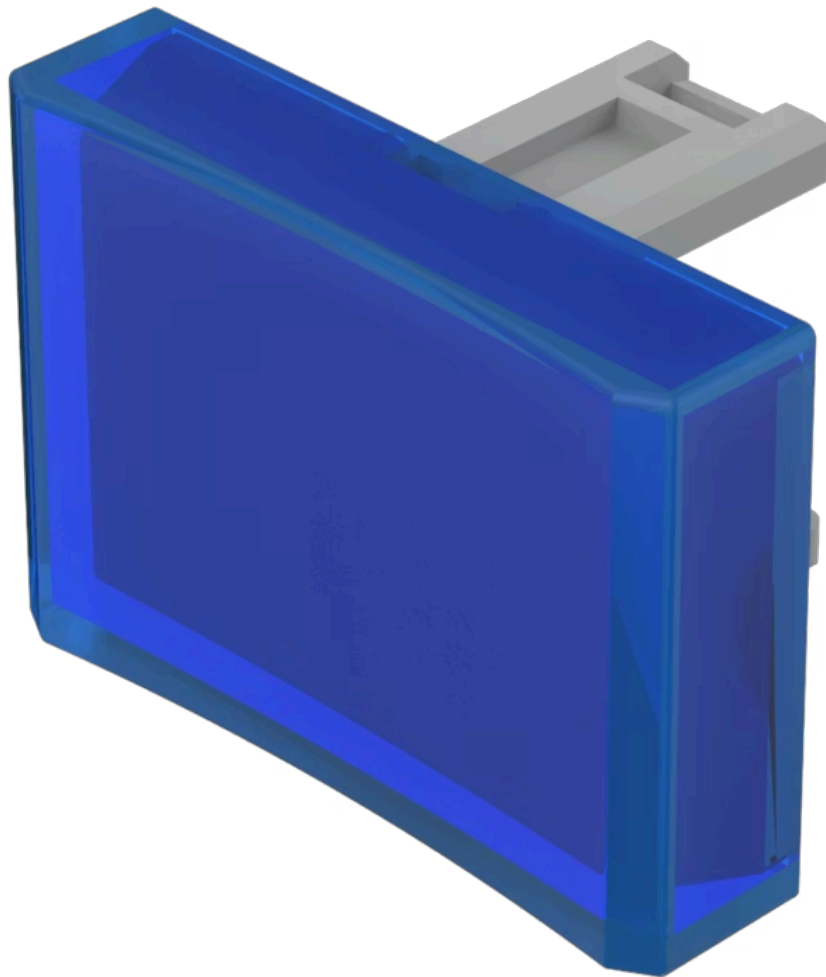

Druckhaube

31-904.6

<https://www.eao.com/component/31-904.6/de/dru...>

Ihr Produkt:

31-904.6 Druckhaube

PRODUKTSORTIMENT

Status Produkt: Not Recommended for new design

FRONT

Frontform: rechteckig

BEDIEN-/ANZEIGETEIL

Druckhaube Farbe: Blau

Druckhaube Material: Kunststoff

Druckhaube Ausleuchtung: ausleuchtbar

Druckhaube Form: konkav

Druckhaube Optik: transparent

MECHANISCHE KENNWERTE

Gewicht: 0.001 kg

ZERTIFIKATE

REACH: REACH konform

RoHS: RoHS konform

WEITERE

Kurzbeschreibung:

Druckhaube, 21,5 mm x 15,3 mm, ausleuchtbar, Blau, konkav, Kunststoff

Abmessung:

21,5 mm x 15,3 mm