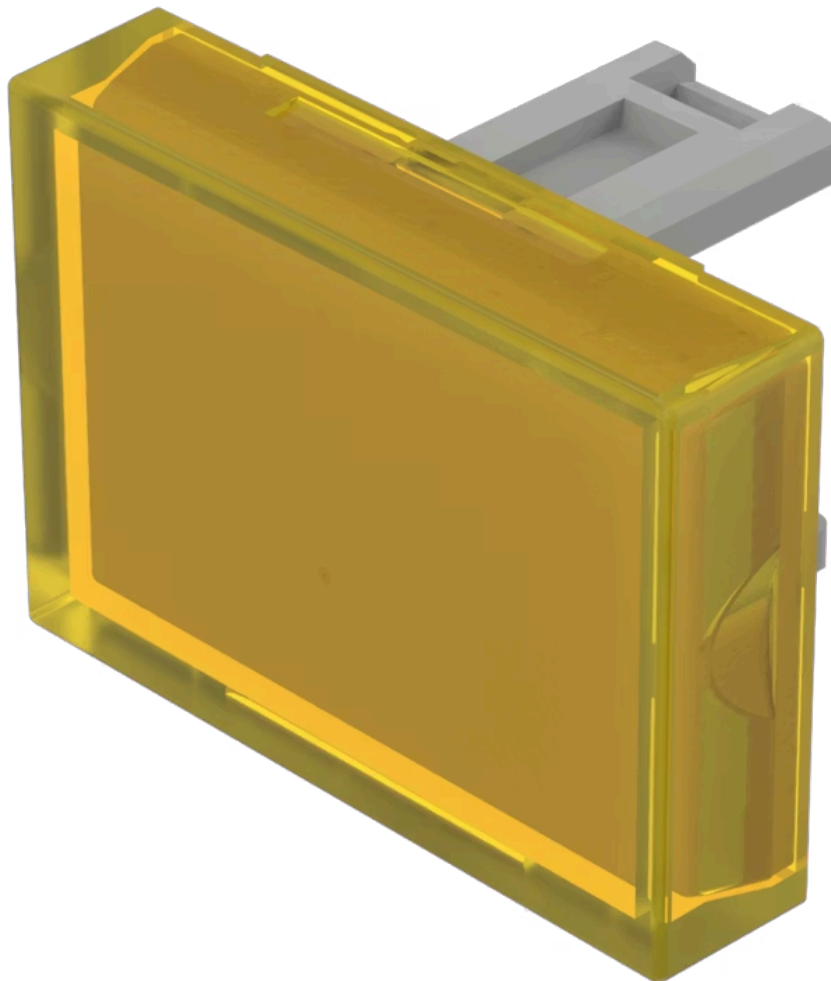

# Druckhaube

31-905.4

<https://www.eao.com/component/31-905.4/de/dru...>

Ihr Produkt:

---

## 31-905.4 Druckhaube

### BEDIEN-/ANZEIGETEIL

**Druckhaube Farbe:** Gelb

**Druckhaube Material:** Kunststoff

**Druckhaube Ausleuchtung:** ausleuchtbar

**Druckhaube Form:** flach

**Druckhaube Optik:** transparent

### WEITERE

**Kurzbeschreibung:** Druckhaube, 21,5 mm x 15,3 mm, ausleuchtbar, Gelb, flach, Kunststoff

**Abmessung:** 21,5 mm x 15,3 mm

**Produkteigenschaften:**

Für Filmeinlage weniger geeignet