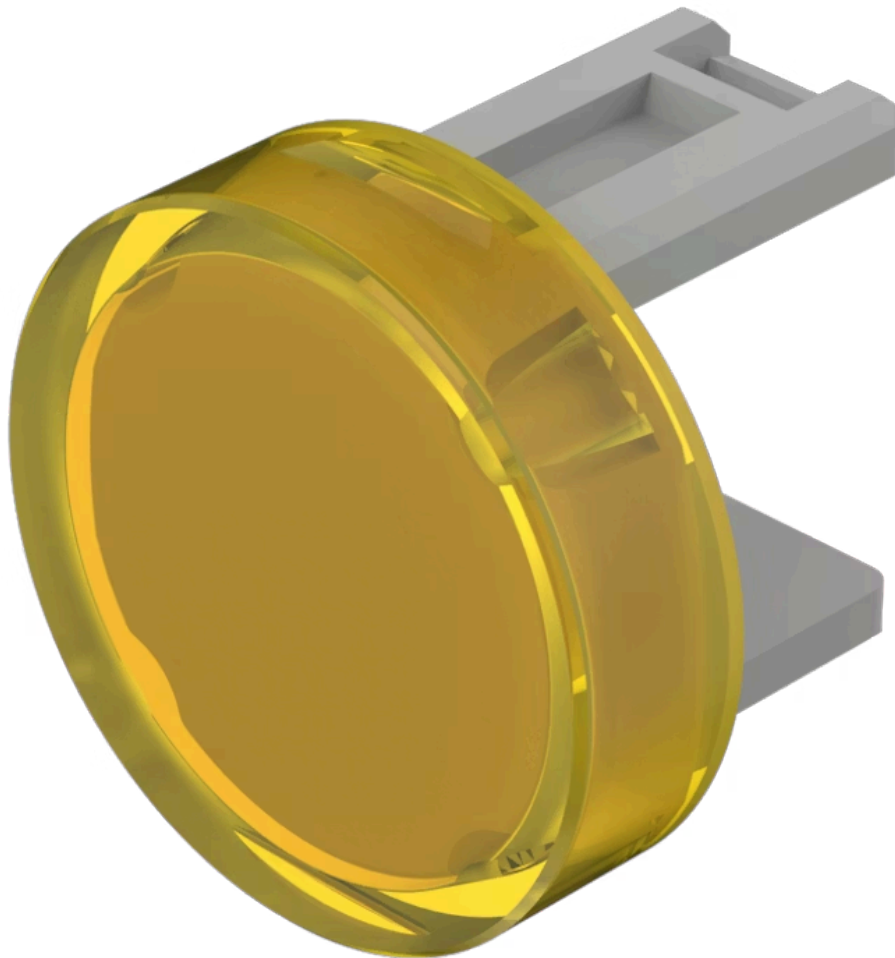

Druckhaube

31-931.4

<https://www.eao.com/component/31-931.4/de/dru...>

Ihr Produkt:

31-931.4 Druckhaube

PRODUKTSORTIMENT

Status Produkt: Not Recommended for new design

FRONT

Frontform: rund

BEDIEN-/ANZEIGETEIL

Druckhaube Farbe: Gelb

Druckhaube Material: Kunststoff

Druckhaube Ausleuchtung: ausleuchtbar

Druckhaube Form: flach

Druckhaube Optik: transluzent

MECHANISCHE KENNWERTE

Gewicht: 0.001 kg

ZERTIFIKATE

REACH: REACH konform

RoHS: RoHS konform

WEITERE

Kurzbeschreibung: Druckhaube, Ø 15,8 mm, ausleuchtbar, Gelb, flach, Kunststoff

Abmessung: Ø 15,8 mm

Produkteigenschaften: