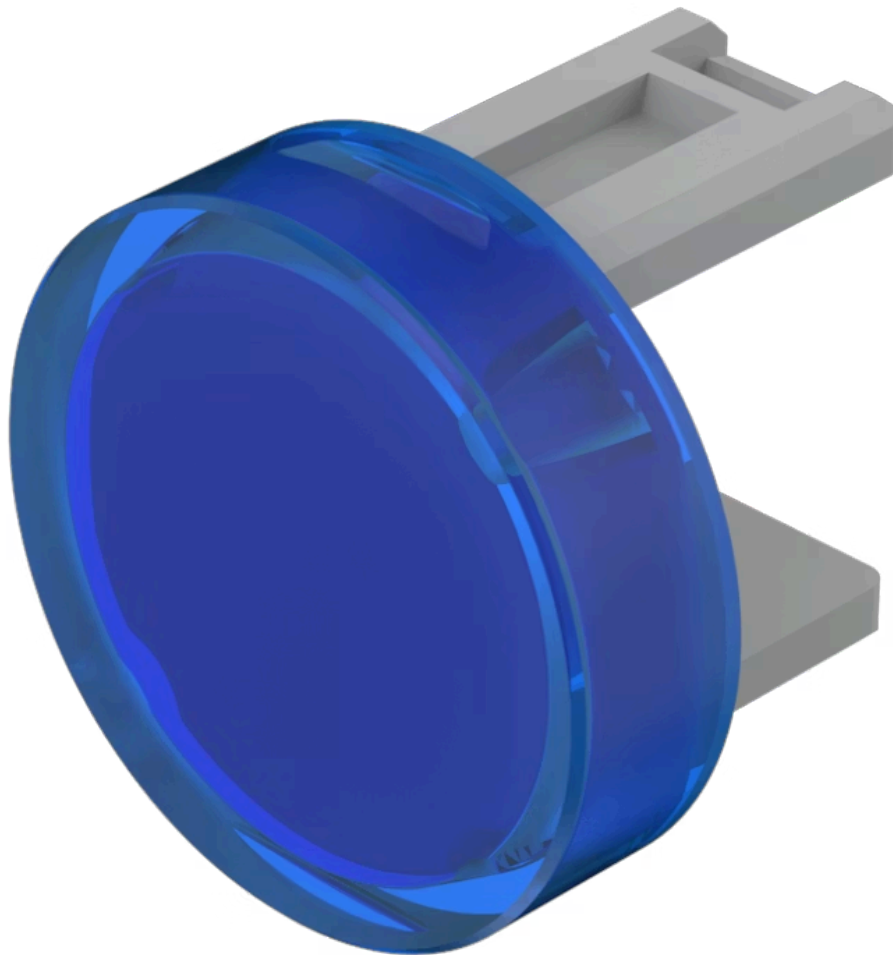

Druckhaube

31-931.6

<https://www.eao.com/component/31-931.6/de/dru...>

Ihr Produkt:

31-931.6 Druckhaube

PRODUKTSORTIMENT

Status Produkt: Not Recommended for new design

FRONT

Frontform: rund

BEDIEN-/ANZEIGETEIL

Druckhaube Farbe: Blau

Druckhaube Material: Kunststoff

Druckhaube Ausleuchtung: ausleuchtbar

Druckhaube Form: flach

Druckhaube Optik: transluzent

MECHANISCHE KENNWERTE

Gewicht: 0.001 kg

ZERTIFIKATE

REACH: REACH konform

RoHS: RoHS konform

WEITERE

Kurzbeschreibung: Druckhaube, Ø 15,8 mm, ausleuchtbar, Blau, flach, Kunststoff

Abmessung: Ø 15,8 mm

Produkteigenschaften: