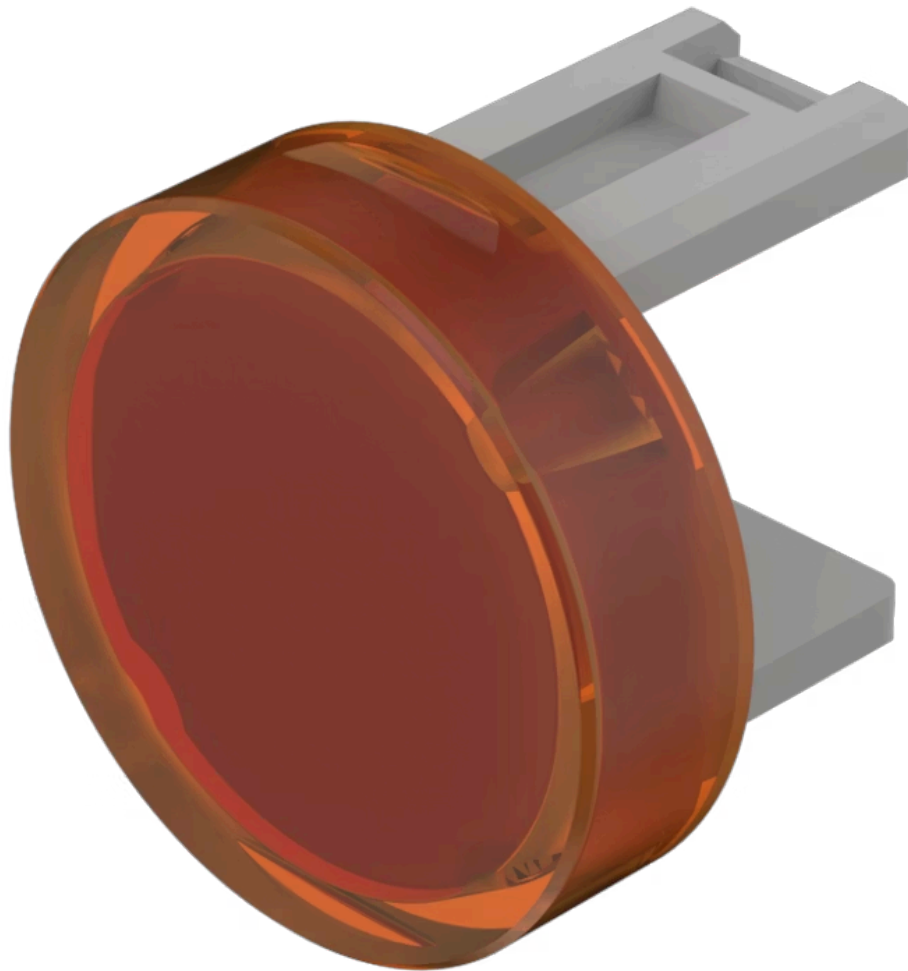

Druckhaube

31-933.3

<https://www.eao.com/component/31-933.3/de/dru...>

Ihr Produkt:

31-933.3 Druckhaube

PRODUKTSORTIMENT

Status Produkt: Not Recommended for new design

FRONT

Frontform: rund

BEDIEN-/ANZEIGETEIL

Druckhaube Farbe: Orange

Druckhaube Material: Kunststoff

Druckhaube Ausleuchtung: ausleuchtbar

Druckhaube Form: flach

Druckhaube Optik: transparent

MECHANISCHE KENNWERTE

Gewicht: 0.001 kg

ZERTIFIKATE

REACH: REACH konform

RoHS: RoHS konform

WEITERE

Kurzbeschreibung:

Druckhaube, Ø 15,8 mm, ausleuchtbar, Orange, flach, Kunststoff

Abmessung:

Ø 15,8 mm