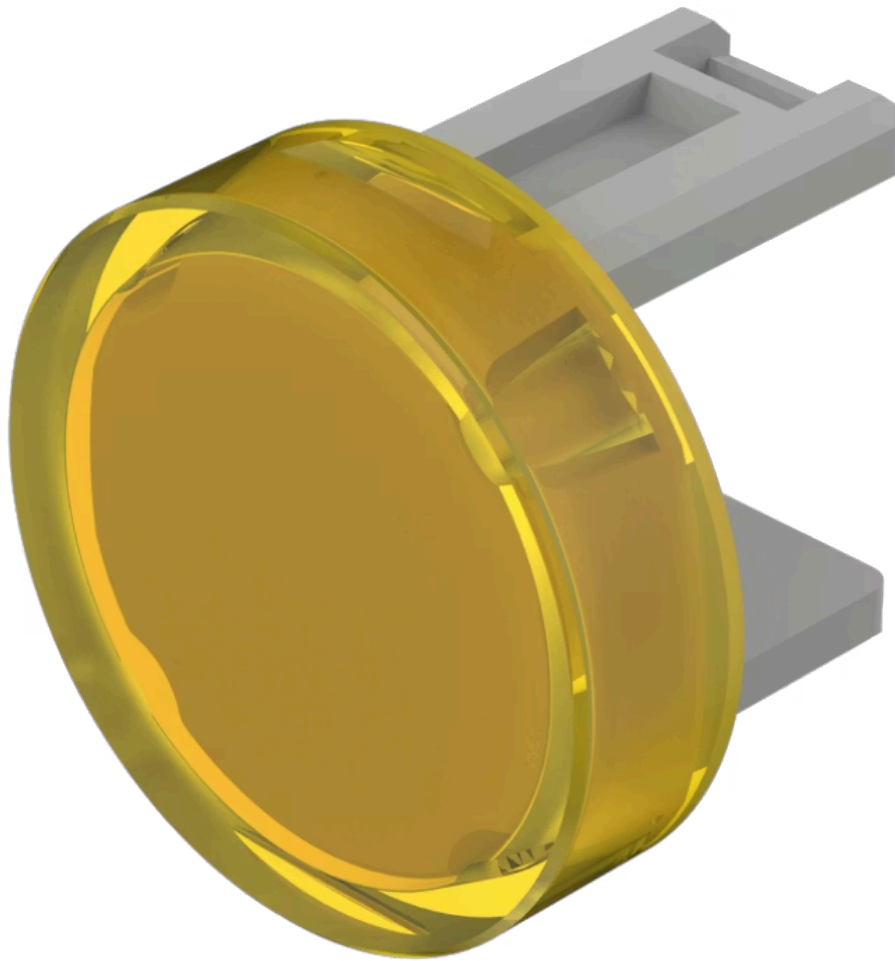

Druckhaube

31-933.4

<https://www.eao.com/component/31-933.4/de/dru...>

Ihr Produkt:

31-933.4 Druckhaube

PRODUKTSORTIMENT

Status Produkt: Not Recommended for new design

FRONT

Frontform: rund

BEDIEN-/ANZEIGETEIL

Druckhaube Farbe: Gelb

Druckhaube Material: Kunststoff

Druckhaube Ausleuchtung: ausleuchtbar

Druckhaube Form: flach

Druckhaube Optik: transparent

MECHANISCHE KENNWERTE

Gewicht: 0.001 kg

ZERTIFIKATE

REACH: REACH konform

RoHS: RoHS konform

WEITERE

Kurzbeschreibung:

Druckhaube, Ø 15,8 mm, ausleuchtbar, Gelb, flach, Kunststoff

Abmessung:

Ø 15,8 mm