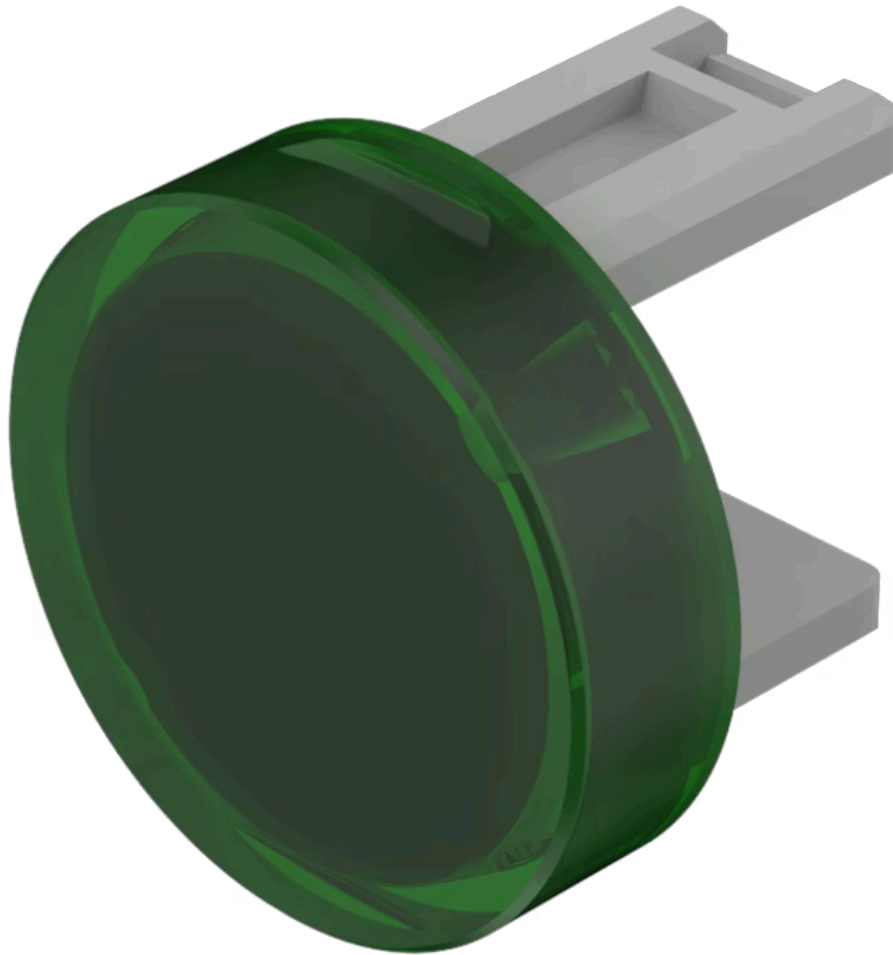

Druckhaube

31-933.5

<https://www.eao.com/component/31-933.5/de/dru...>

Ihr Produkt:

31-933.5 Druckhaube

PRODUKTSORTIMENT

Status Produkt: Not Recommended for new design

FRONT

Frontform: rund

BEDIEN-/ANZEIGETEIL

Druckhaube Farbe: Grün

Druckhaube Material: Kunststoff

Druckhaube Ausleuchtung: ausleuchtbar

Druckhaube Form: flach

Druckhaube Optik: transparent

MECHANISCHE KENNWERTE

Gewicht: 0.001 kg

ZERTIFIKATE

REACH: REACH konform

RoHS: RoHS konform

WEITERE

Kurzbeschreibung:

Druckhaube, Ø 15,8 mm, ausleuchtbar, Grün, flach, Kunststoff

Abmessung:

Ø 15,8 mm