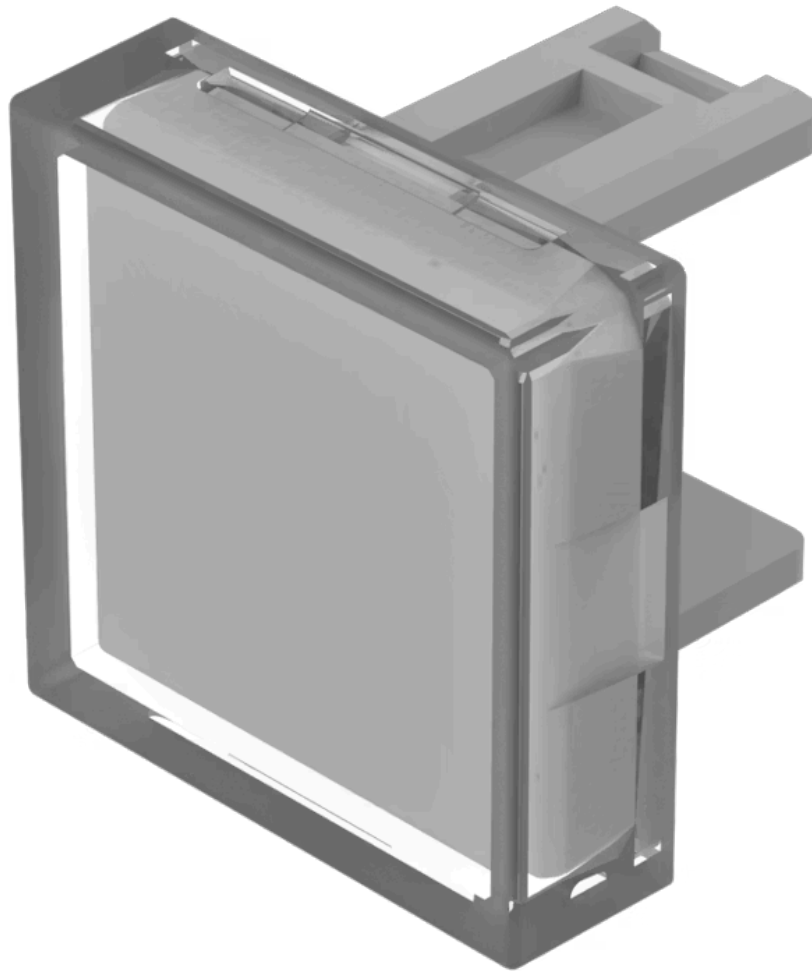

# Druckhaube

31-951.9

<https://www.eao.com/component/31-951.9/de/dru...>

Ihr Produkt:

---

## 31-951.9 Druckhaube

### BEDIEN-/ANZEIGETEIL

**Druckhaube Farbe:** Weiss

**Druckhaube Material:** Kunststoff

**Druckhaube Ausleuchtung:** ausleuchtbar

**Druckhaube Form:** flach

**Druckhaube Optik:** transluzent

### WEITERE

**Kurzbeschreibung:** Druckhaube, 15,3 mm x 15,3 mm, ausleuchtbar, Weiss, flach, Kunststoff

**Abmessung:** 15,3 mm x 15,3 mm

**Produkteigenschaften:**

Für Filmeinlage weniger geeignet