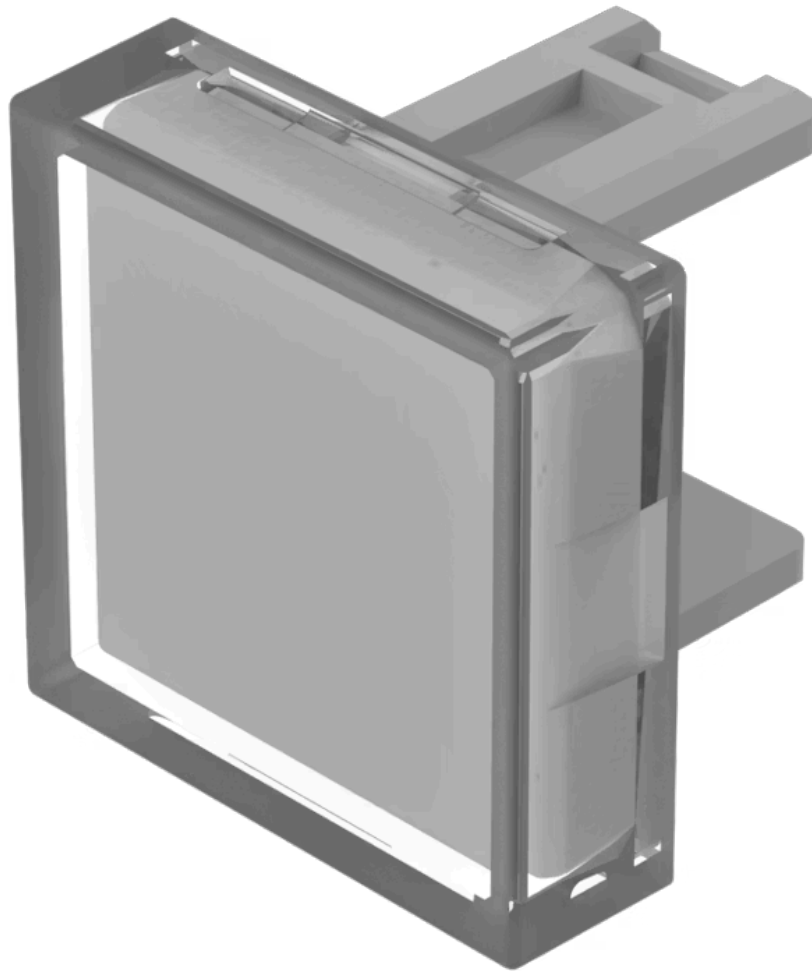

Druckhaube

31-953.7

<https://www.eao.com/component/31-953.7/de/dru...>

Ihr Produkt:

31-953.7 Druckhaube

PRODUKTSORTIMENT

Status Produkt: Not Recommended for new design

FRONT

Frontform: quadratisch

BEDIEN-/ANZEIGETEIL

Druckhaube Farbe: Farblos

Druckhaube Material: Kunststoff

Druckhaube Ausleuchtung: ausleuchtbar

Druckhaube Form: flach

Druckhaube Optik: transparent

MECHANISCHE KENNWERTE

Gewicht: 0.001 kg

ZERTIFIKATE

REACH: REACH konform

RoHS: RoHS konform

WEITERE

Kurzbeschreibung:

Druckhaube, 15,3 mm x 15,3 mm, ausleuchtbar, Farblos, flach, Kunststoff

Abmessung:

15,3 mm x 15,3 mm