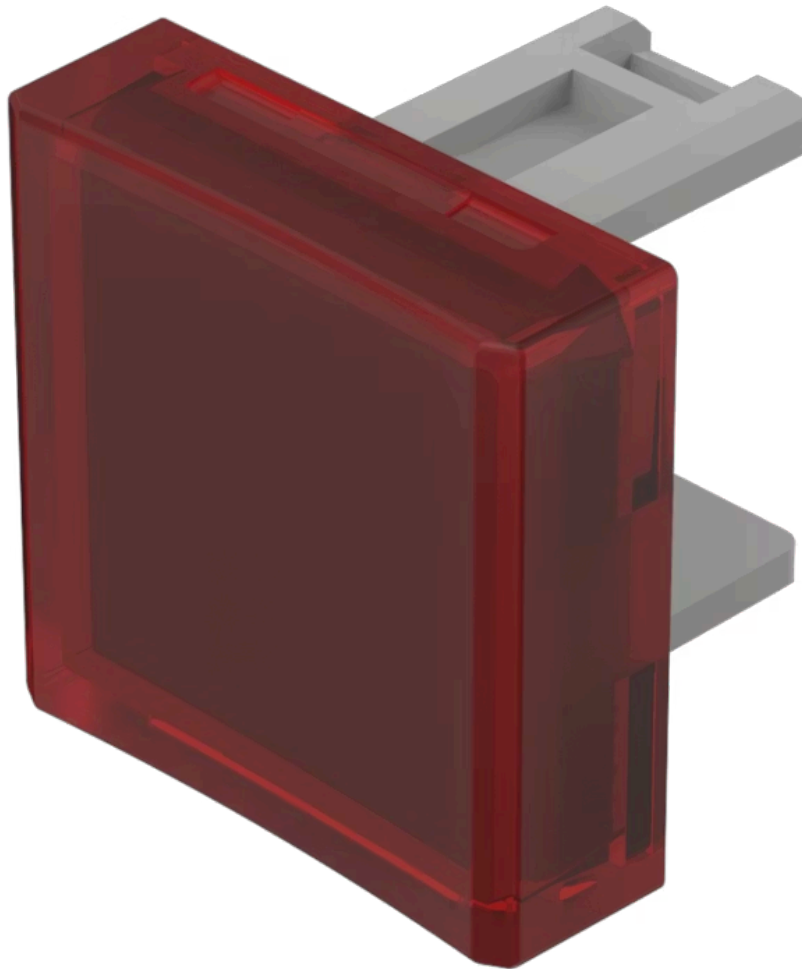

Druckhaube

31-954.2

<https://www.eao.com/component/31-954.2/de/dru...>

Ihr Produkt:

31-954.2 Druckhaube

PRODUKTSORTIMENT

Status Produkt: Not Recommended for new design

FRONT

Frontform: quadratisch

BEDIEN-/ANZEIGETEIL

Druckhaube Farbe: Rot

Druckhaube Material: Kunststoff

Druckhaube Ausleuchtung: ausleuchtbar

Druckhaube Form: konkav

Druckhaube Optik: transparent

MECHANISCHE KENNWERTE

Gewicht: 0.001 kg

ZERTIFIKATE

REACH: REACH konform

RoHS: RoHS konform

WEITERE

Kurzbeschreibung:

Druckhaube, 15,3 mm x 15,3 mm, ausleuchtbar, Rot, konkav, Kunststoff

Abmessung:

15,3 mm x 15,3 mm