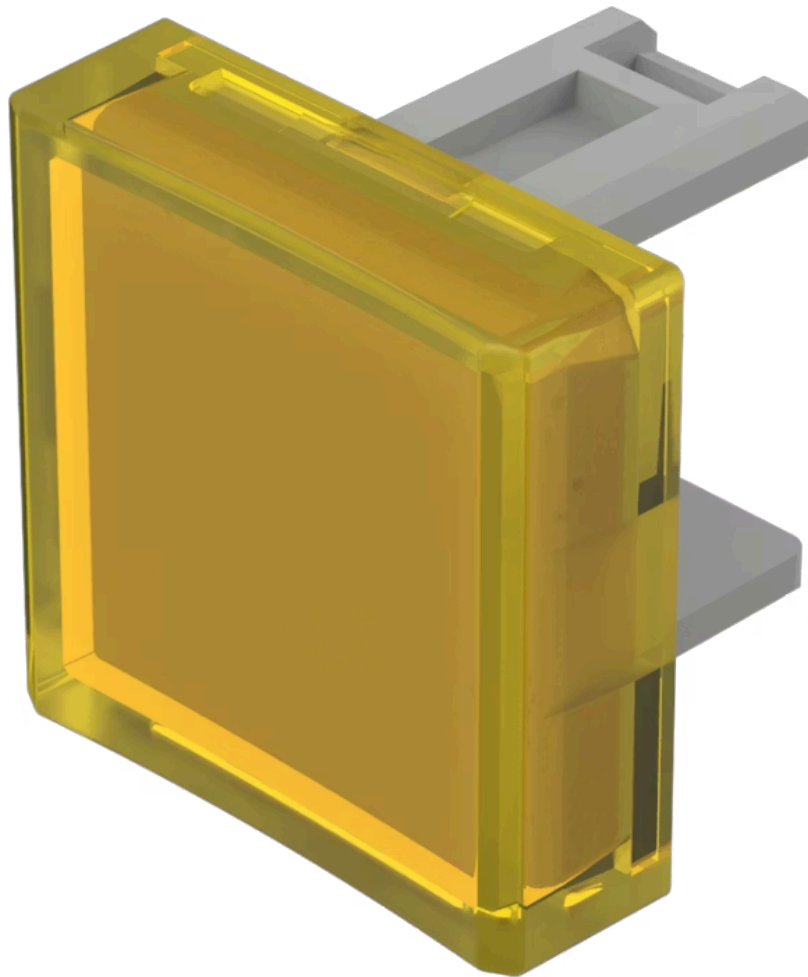

Druckhaube

31-954.4

<https://www.eao.com/component/31-954.4/de/dru...>

Ihr Produkt:

31-954.4 Druckhaube

PRODUKTSORTIMENT

Status Produkt: Not Recommended for new design

FRONT

Frontform: quadratisch

BEDIEN-/ANZEIGETEIL

Druckhaube Farbe: Gelb

Druckhaube Material: Kunststoff

Druckhaube Ausleuchtung: ausleuchtbar

Druckhaube Form: konkav

Druckhaube Optik: transparent

MECHANISCHE KENNWERTE

Gewicht: 0.001 kg

ZERTIFIKATE

REACH: REACH konform

RoHS: RoHS konform

WEITERE

Kurzbeschreibung:

Druckhaube, 15,3 mm x 15,3 mm, ausleuchtbar, Gelb, konkav, Kunststoff

Abmessung:

15,3 mm x 15,3 mm