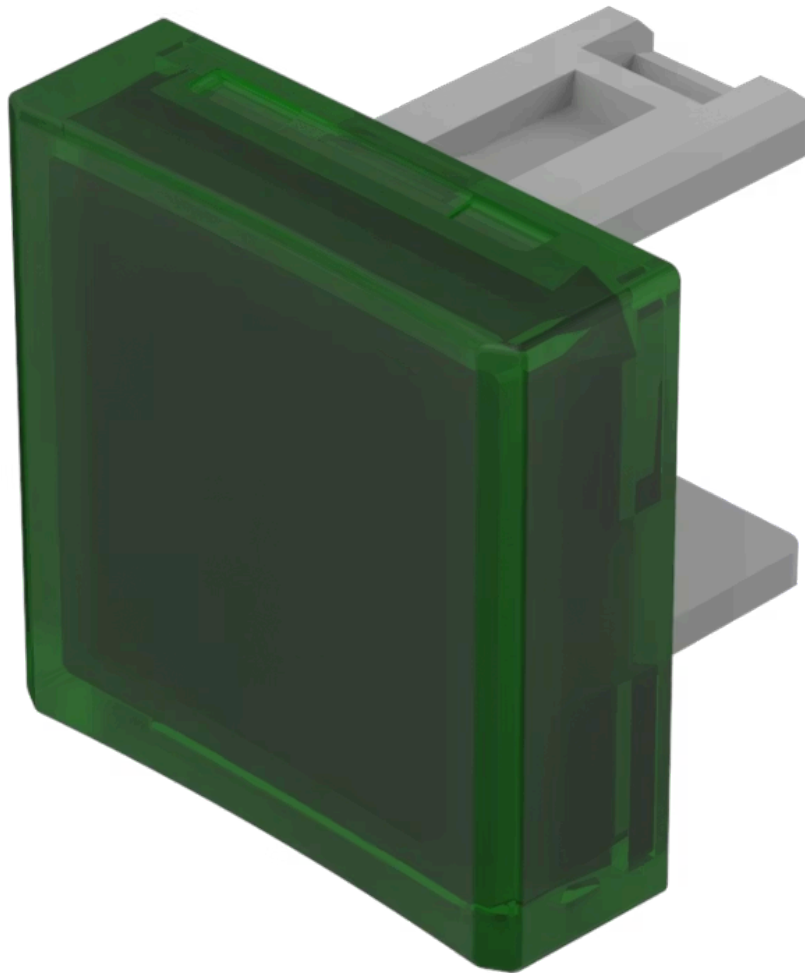

# Druckhaube

31-954.5

<https://www.eao.com/component/31-954.5/de/dru...>

Ihr Produkt:

---

## 31-954.5 Druckhaube

### BEDIEN-/ANZEIGETEIL

**Druckhaube Farbe:** Grün

**Druckhaube Material:** Kunststoff

**Druckhaube Ausleuchtung:** ausleuchtbar

**Druckhaube Form:** konkav

**Druckhaube Optik:** transparent

### WEITERE

**Kurzbeschreibung:**

Druckhaube, 15,3 mm x 15,3 mm, ausleuchtbar, Grün, konkav, Kunststoff

**Abmessung:**

15,3 mm x 15,3 mm