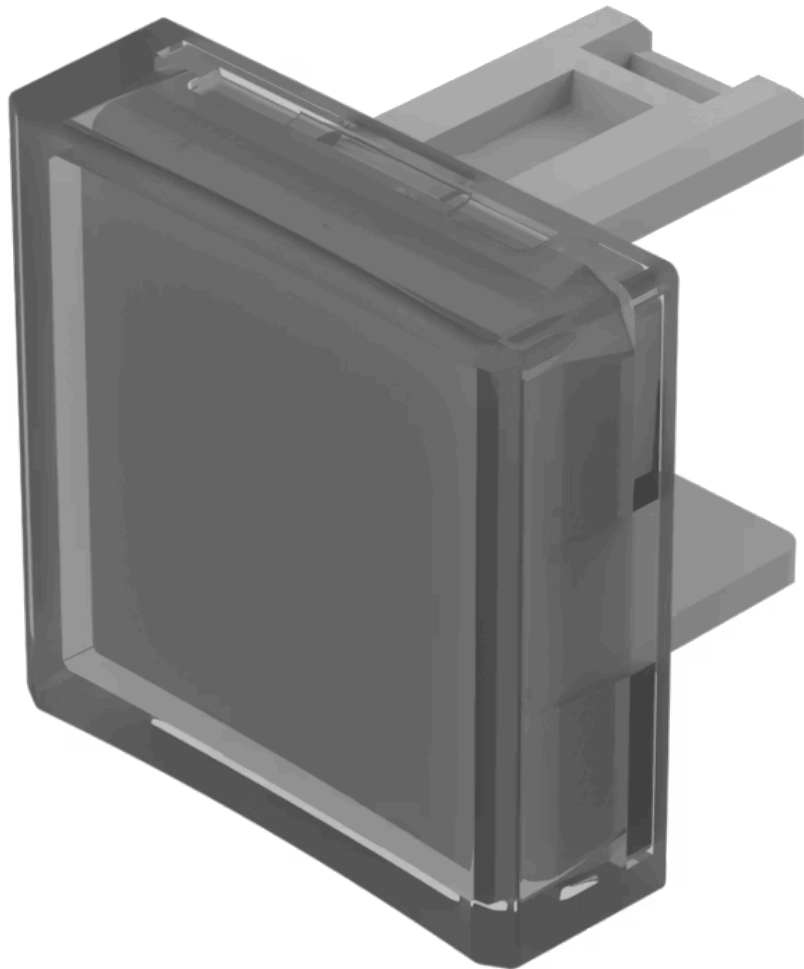

Druckhaube

31-954.7

<https://www.eao.com/component/31-954.7/de/dru...>

Ihr Produkt:

31-954.7 Druckhaube

PRODUKTSORTIMENT

Status Produkt: Not Recommended for new design

FRONT

Frontform: quadratisch

BEDIEN-/ANZEIGETEIL

Druckhaube Farbe: Farblos

Druckhaube Material: Kunststoff

Druckhaube Ausleuchtung: ausleuchtbar

Druckhaube Form: konkav

Druckhaube Optik: transparent

MECHANISCHE KENNWERTE

Gewicht: 0.001 kg

ZERTIFIKATE

REACH: REACH konform

RoHS: RoHS konform

WEITERE

Kurzbeschreibung:

Druckhaube, 15,3 mm x 15,3 mm, ausleuchtbar, Farblos, konkav, Kunststoff

Abmessung:

15,3 mm x 15,3 mm