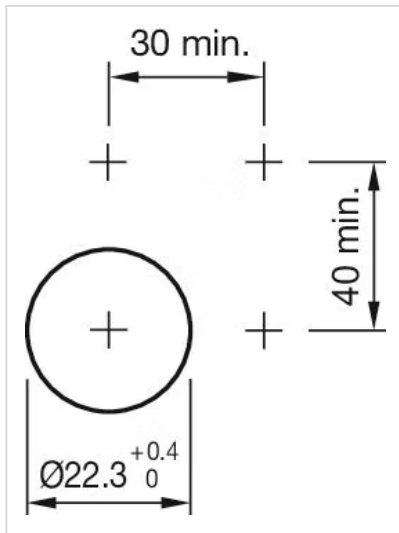

### FRONT

<b>Frontabmessung:</b>	Ø 29,5 mm
<b>Frontform:</b>	rund
<b>Frontrahmen Farbe:</b>	Silber
<b>Frontrahmen Material:</b>	Metall

## WEITERE

<b>Kurzbeschreibung:</b>	Vorsatz, Ø 22,3 mm, Ø 29,5 mm, optional ausleuchtbar, Grün, kurz, rund, Silber, Metall, Impuls - Ruhe - Impuls, IP66, IP67, IP69K
<b>Gehäuse Material:</b>	Metall
<b>Hinweise:</b>	Aussendurchmesser des kurzen Hebels 32,3 mm
<b>Schaltstellungen:</b>	

## Einbauöffnungen:

**Abmessungen:**