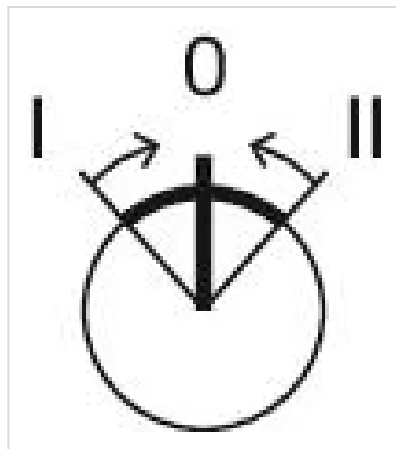

### MECHANISCHE KENNWERTE

<b>Schaltfunktion:</b>	Impuls - Ruhe - Impuls
<b>Schaltstufen:</b>	3 Stellungen
<b>Schaltwinkel:</b>	45° links / 45° rechts / -45° ... +45°
<b>Mechanische Lebensdauer:</b>	1 Mio. Schaltzyklen
<b>Schalhäufigkeit:</b>	1 800/h
<b>Gewicht:</b>	0.051 kg

## WEITERE

<b>Kurzbeschreibung:</b>	Vorsatz, Ø 22,3 mm, Ø 29,5 mm, optional ausleuchtbar, Grün, kurz, rund, Silber, Metall, Impuls - Ruhe - Impuls, IP66, IP67, IP69K
<b>Gehäuse Material:</b>	Metall
<b>Hinweise:</b>	Aussendurchmesser des kurzen Hebels 32,3 mm
<b>Schaltstellungen:</b>	