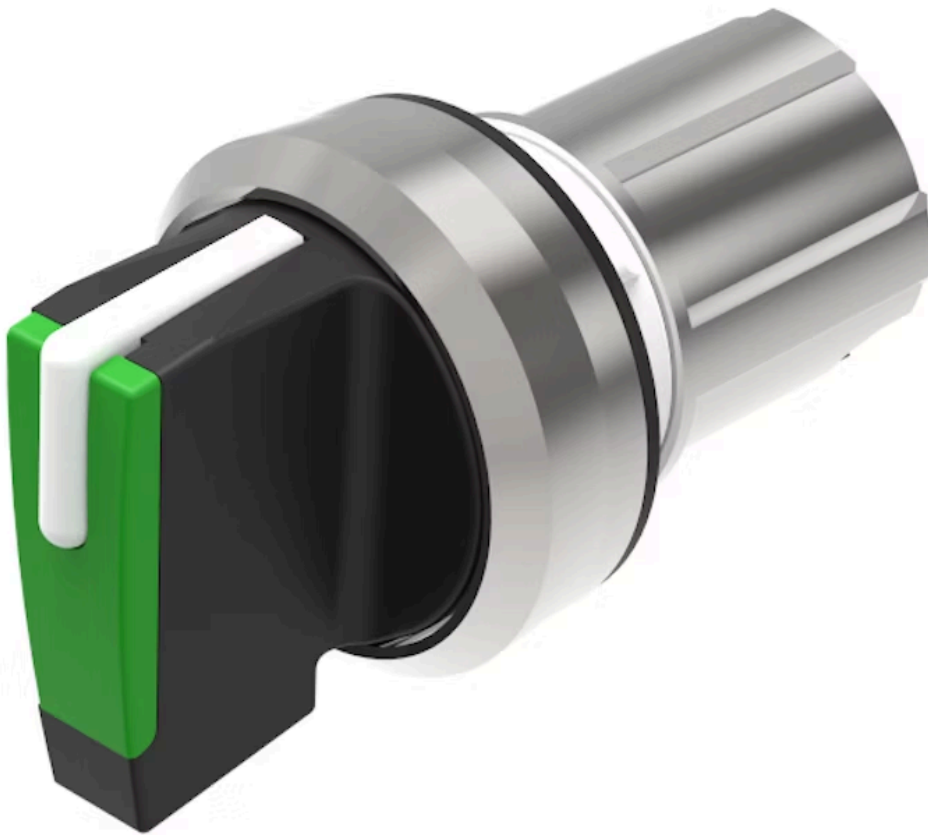

# Vorsatz

45-  
280S.2C50.003

<https://www.eao.com/component/45-280S.2C50.00...>

Ihr Produkt:

---

### FRONT

<b>Frontabmessung:</b>	Ø 29,5 mm
<b>Frontform:</b>	rund
<b>Frontrahmen Farbe:</b>	Silber
<b>Frontrahmen Material:</b>	Metall

### BEDIEN-/ANZEIGETEIL

<b>Drehgriff Farbe:</b>	Grün
<b>Drehgriff Material:</b>	Kunststoff
<b>Drehgriff Form:</b>	kurz

## WEITERE

<b>Kurzbeschreibung:</b>	Vorsatz, Ø 22,3 mm, Ø 29,5 mm, optional ausleuchtbar, Grün, kurz, rund, Silber, Metall, Impuls - Ruhe - Impuls, IP66, IP67, IP69K
<b>Gehäuse Material:</b>	Metall
<b>Hinweise:</b>	Aussendurchmesser des kurzen Hebels 32,3 mm
<b>Schaltstellungen:</b>	