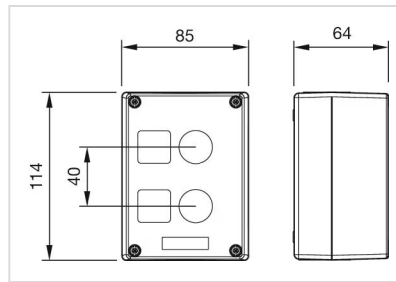

Gewicht: 0.553 kg

UMGEBUNGSBEDINGUNGEN

IP-Schutzart: IP66, IP67, IP69K

WEITERE

Kurzbeschreibung: Aufbaugehäuse, 118 mm x 85 mm x 64 mm, Metall, Grau

Titel Zubehör: Aufbaugehäuse

Abmessung: 118 mm x 85 mm x 64 mm

Material: Metall

Produkteigenschaften: 2 Einbaulöcher \varnothing 22,3 mm, oben und unten je 1 x M20

Einbauöffnungen:

Abmessungen:

für Art.-Nr. 45-440.1801, 45-440.2803