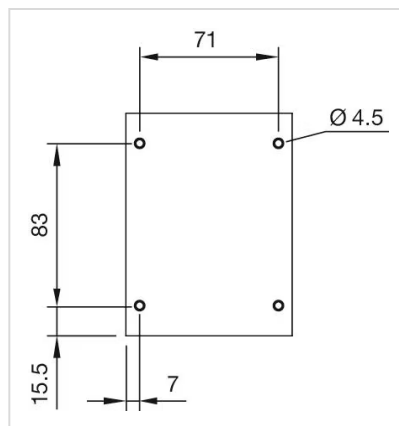

Aufbaugehäuse

45-440.2803

<https://www.eao.com/component/45-440.2803/de/...>

Ihr Produkt:

45-440.2803 Aufbaugehäuse

FRONT

Farbe: Grau

MECHANISCHE KENNWERTE

Gewicht: 0.553 kg

UMGEBUNGSBEDINGUNGEN

IP-Schutzart: IP66, IP67, IP69K

WEITERE

Kurzbeschreibung: Aufbaugehäuse, 118 mm x 85 mm x 64 mm, Metall, Grau

Titel Zubehör: Aufbaugehäuse

Abmessung: 118 mm x 85 mm x 64 mm

Material: Metall

Produkteigenschaften: 2 Einbaulöcher \varnothing 22,3 mm, oben und unten je 1 x M20

Einbauöffnungen:

Abmessungen:

für Art.-Nr. 45-440.1801, 45-440.2803