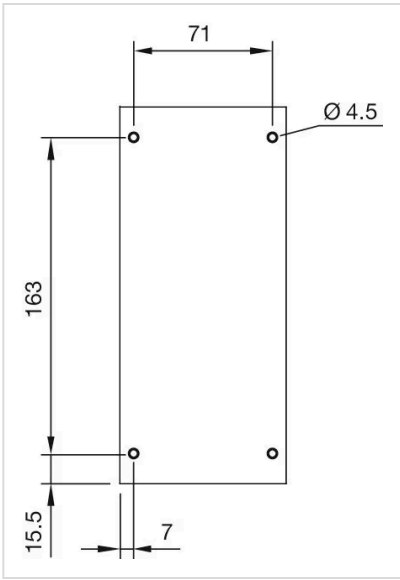

Aufbaugehäuse

45-460.2804

<https://www.eao.com/component/45-460.2804/de/...>

Ihr Produkt:

45-460.2804 Aufbaugehäuse

FRONT

Farbe: Grau

MECHANISCHE KENNWERTE

Gewicht: 0.799 kg

UMGEBUNGSBEDINGUNGEN

IP-Schutzart: IP66, IP67, IP69K

WEITERE

Kurzbeschreibung: Aufbaugehäuse, 199 mm x 85 mm x 64 mm, Metall, Grau

Titel Zubehör: Aufbaugehäuse

Abmessung: 199 mm x 85 mm x 64 mm

Material: Metall

Produkteigenschaften: 4 Einbaulöcher Ø 22,3 mm, oben und unten je 1 x M25

Einbauöffnungen:

Abmessungen:

für Art.-Nr. 45-460.2804