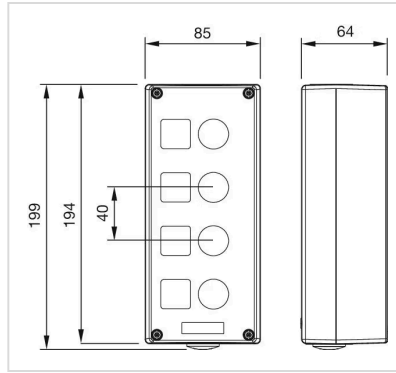

Aufbaugehäuse

45-460.2804

<https://www.eao.com/component/45-460.2804/de/...>

Ihr Produkt:

45-460.2804 Aufbaugehäuse

FRONT

Farbe: Grau

MECHANISCHE KENNWERTE

Gewicht: 0.799 kg

UMGEBUNGSBEDINGUNGEN

IP-Schutzart: IP66, IP67, IP69K

WEITERE

Kurzbeschreibung: Aufbaugehäuse, 199 mm x 85 mm x 64 mm, Metall, Grau

Titel Zubehör: Aufbaugehäuse

Abmessung: 199 mm x 85 mm x 64 mm

Material: Metall

Produkteigenschaften: 4 Einbaulöcher Ø 22,3 mm, oben und unten je 1 x M25

Einbauöffnungen:

Abmessungen:

für Art.-Nr. 45-460.2804