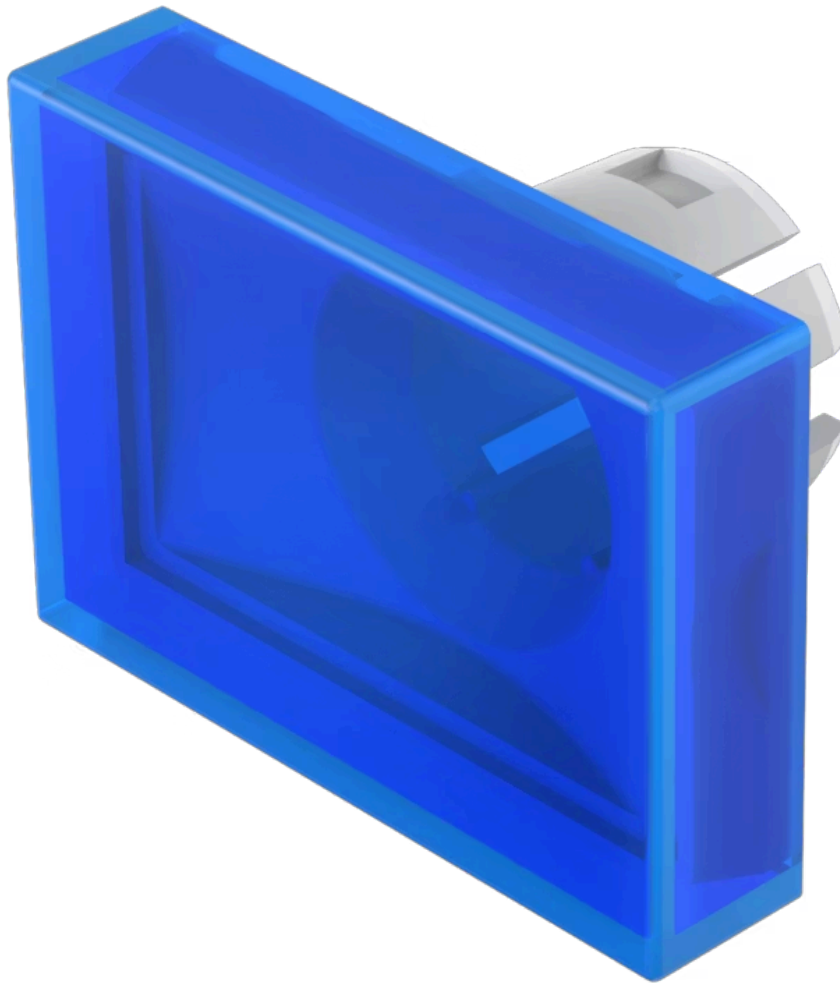

# Druckhaube

51-901.6

<https://www.eao.com/component/51-901.6/de/dru...>

Ihr Produkt:

---

## 51-901.6 Druckhaube

### BEDIEN-/ANZEIGETEIL

**Druckhaube Farbe:** Blau

**Druckhaube Material:** Kunststoff

**Druckhaube Ausleuchtung:** ausleuchtbar

**Druckhaube Form:** flach

**Druckhaube Optik:** transluzent

### WEITERE

**Kurzbeschreibung:** Druckhaube, 21,5 mm x 15,3 mm, ausleuchtbar, Blau, flach, Kunststoff

**Abmessung:** 21,5 mm x 15,3 mm

**Produkteigenschaften:** Für Filmeinlage weniger geeignet