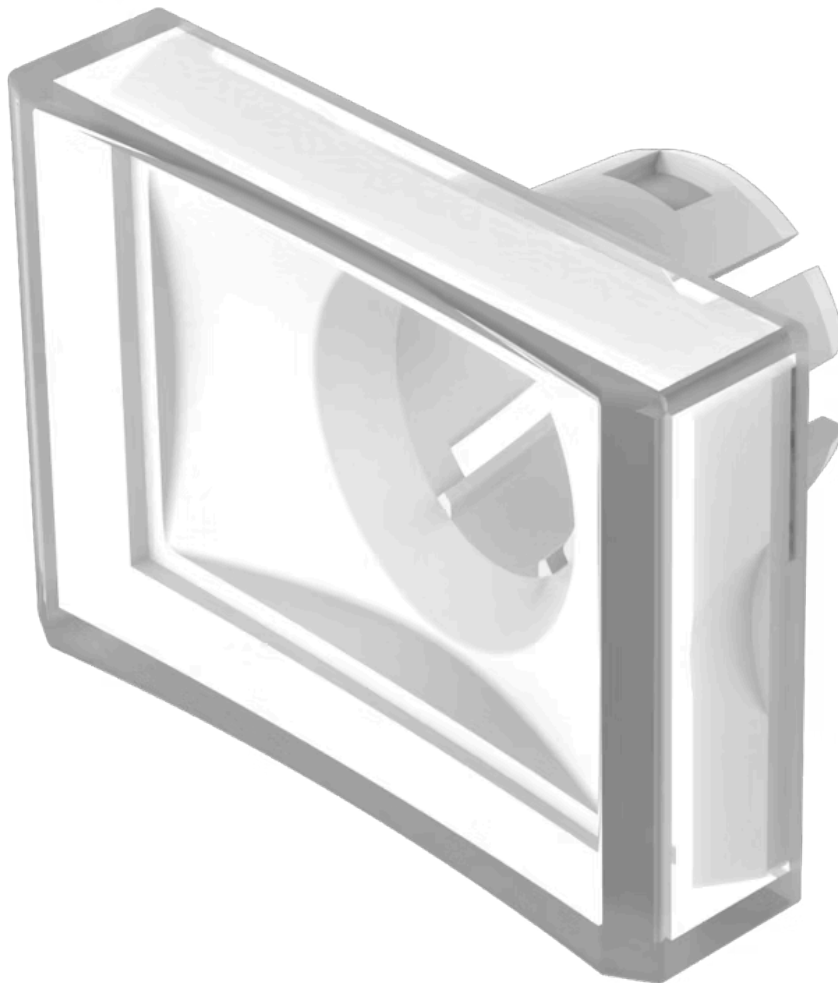

Druckhaube

51-904.7

<https://www.eao.com/component/51-904.7/de/dru...>

Ihr Produkt:

51-904.7 Druckhaube

FRONT

Frontform: rechteckig

BEDIEN-/ANZEIGETEIL

Druckhaube Farbe: Farblos

Druckhaube Material: Kunststoff

Druckhaube Ausleuchtung: ausleuchtbar

Druckhaube Form: konkav

Druckhaube Optik: transparent

MECHANISCHE KENNWERTE

Gewicht: 0.002 kg

ZERTIFIKATE

REACH: REACH konform

RoHS: RoHS konform

WEITERE

Kurzbeschreibung: Druckhaube, 21,5 mm x 15,3 mm, ausleuchtbar, Farblos, konkav, Kunststoff

Abmessung: 21,5 mm x 15,3 mm