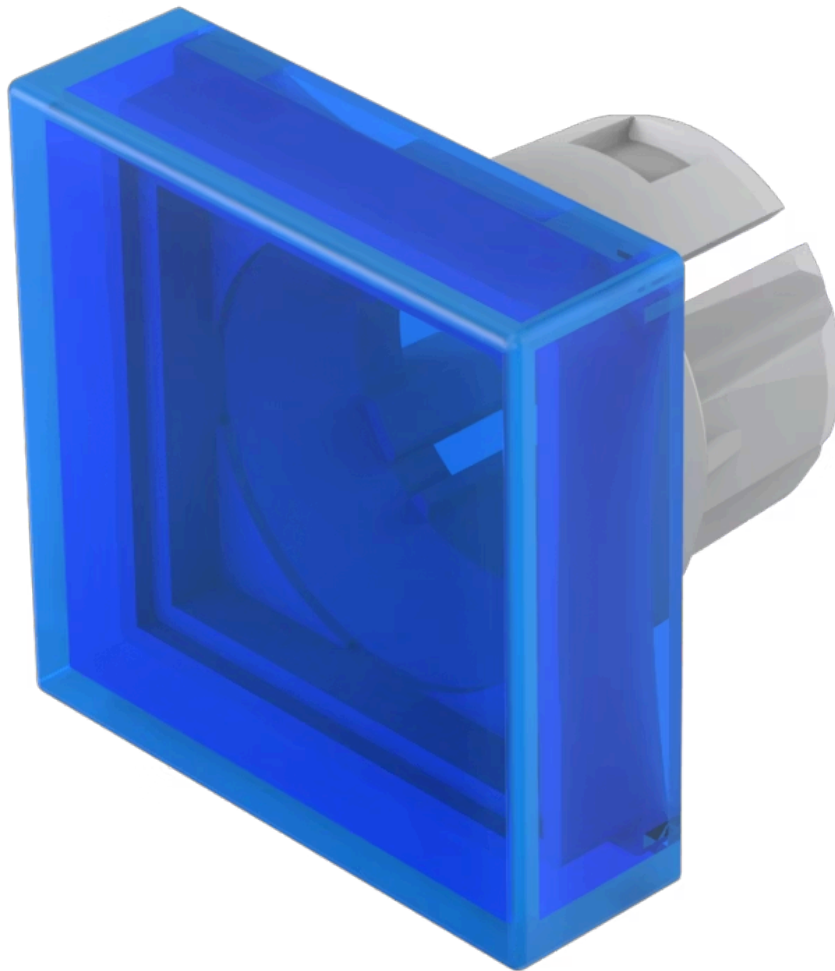

Druckhaube

51-951.6

<https://www.eao.com/component/51-951.6/de/dru...>

Ihr Produkt:

51-951.6 Druckhaube

FRONT

Frontform: quadratisch

BEDIEN-/ANZEIGETEIL

Druckhaube Farbe: Blau

Druckhaube Material: Kunststoff

Druckhaube Ausleuchtung: ausleuchtbar

Druckhaube Form: flach

Druckhaube Optik: transluzent

MECHANISCHE KENNWERTE

Gewicht: 0.001 kg

ZERTIFIKATE

REACH: REACH konform

RoHS: RoHS konform

WEITERE

Kurzbeschreibung: Druckhaube, 15,3 mm x 15,3 mm, ausleuchtbar, Blau, flach, Kunststoff

Abmessung: 15,3 mm x 15,3 mm

Produkteigenschaften: Für Filmeinlage weniger geeignet