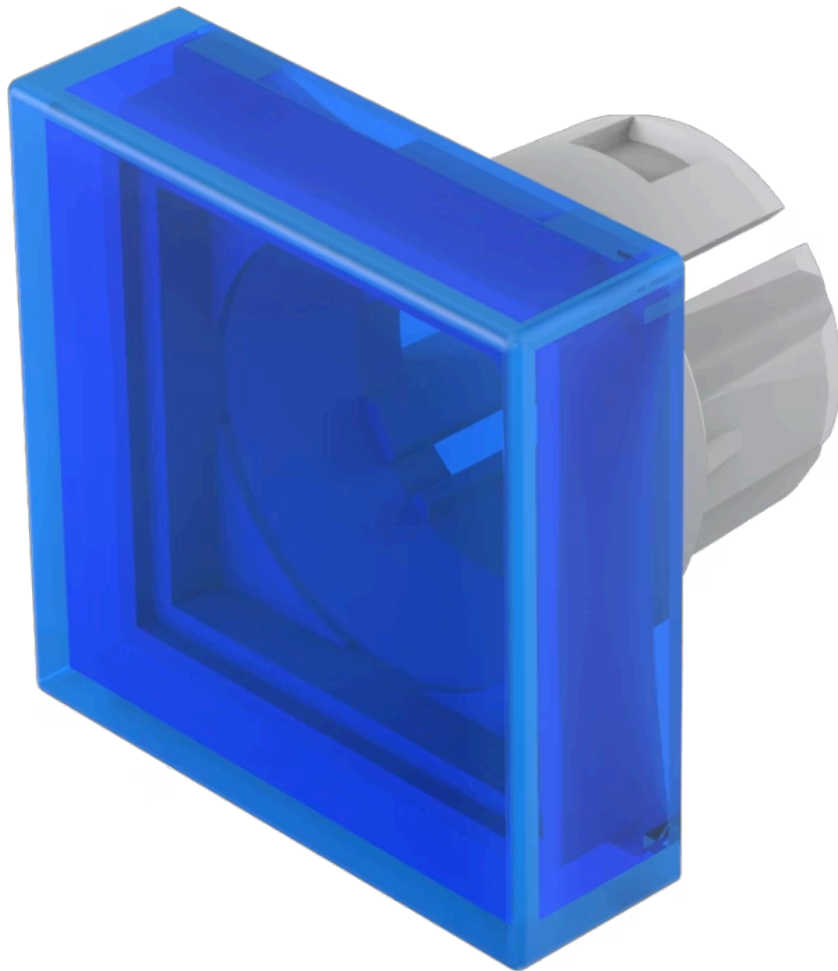

Druckhaube

51-953.6

<https://www.eao.com/component/51-953.6/de/dru...>

Ihr Produkt:

51-953.6 Druckhaube

FRONT

Frontform: quadratisch

BEDIEN-/ANZEIGETEIL

Druckhaube Farbe: Blau

Druckhaube Material: Kunststoff

Druckhaube Ausleuchtung: ausleuchtbar

Druckhaube Form: flach

Druckhaube Optik: transparent

MECHANISCHE KENNWERTE

Gewicht: 0.001 kg

ZERTIFIKATE

REACH: REACH konform

RoHS: RoHS konform

WEITERE

Kurzbeschreibung: Druckhaube, 15,3 mm x 15,3 mm, ausleuchtbar, Blau, flach, Kunststoff

Abmessung: 15,3 mm x 15,3 mm