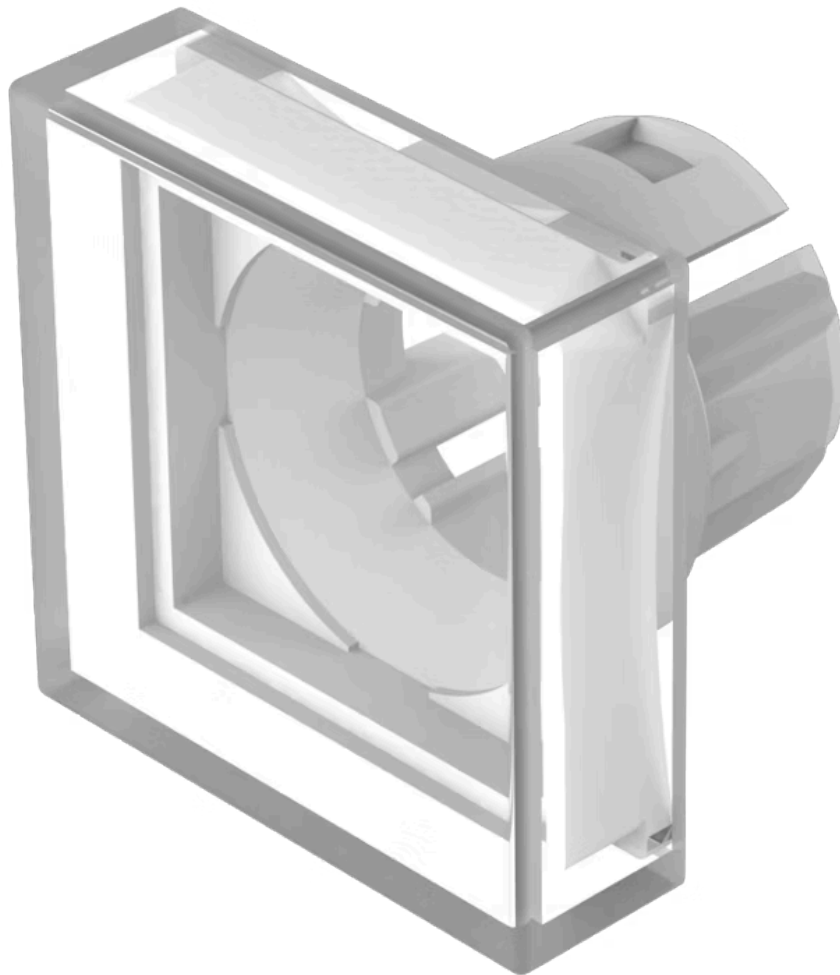

# Druckhaube

51-953.7

<https://www.eao.com/component/51-953.7/de/dru...>

Ihr Produkt:

---

## 51-953.7 Druckhaube

### BEDIEN-/ANZEIGETEIL

**Druckhaube Farbe:** Farblos

**Druckhaube Material:** Kunststoff

**Druckhaube Ausleuchtung:** ausleuchtbar

**Druckhaube Form:** flach

**Druckhaube Optik:** transparent

### WEITERE

**Kurzbeschreibung:** Druckhaube, 15,3 mm x 15,3 mm, ausleuchtbar, Farblos, flach, Kunststoff

**Abmessung:** 15,3 mm x 15,3 mm