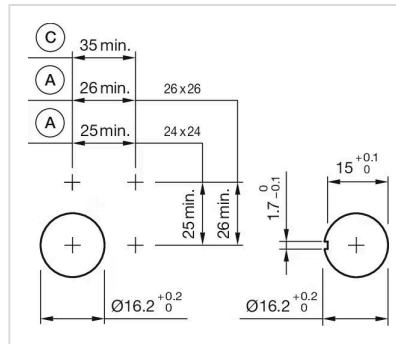

Frontrahmen zu Wahlschalter

52-950.0

<https://www.eao.com/component/52-950.0/de/fro...>

Ihr Produkt:

52-950.0 Frontrahmen zu Wahlschalter

FRONT

Frontabmessung:	24 mm x 24 mm
Frontform:	quadratisch
Frontrahmen Farbe:	Schwarz
Frontrahmen Material:	Kunststoff, gemäss UL 94 V0

MECHANISCHE KENNWERTE

Gewicht:	0.003 kg
-----------------	----------

ZERTIFIKATE

REACH:	REACH konform
RoHS:	RoHS konform

WEITERE

Kurzbeschreibung:

Frontrahmen zu Wahlschalter, 24 mm x 24 mm, Schwarz, Kunststoff, gemäss UL 94 V0

Abmessung:

24 mm x 24 mm

Einbauöffnungen:

A = Löt-/Steckanschluss 2,8 mm x 0,5 mm
C = Schraubanschluss