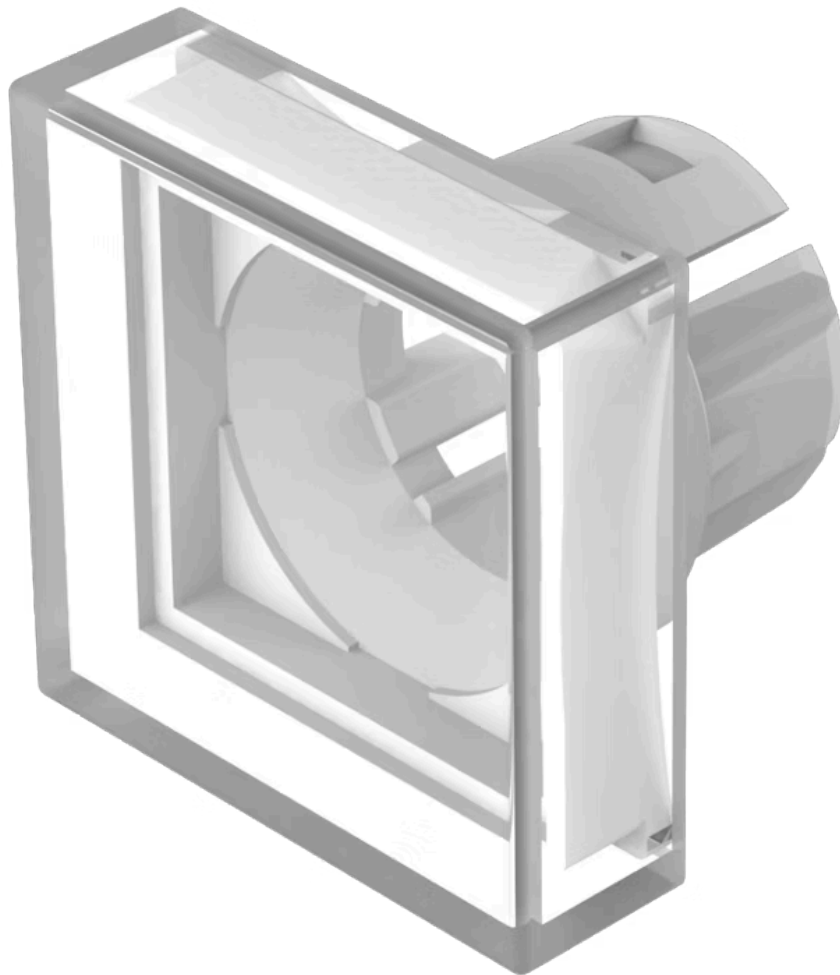

Druckhaube

61-9251.9

<https://www.eao.com/component/61-9251.9/de/dr...>

Ihr Produkt:

61-9251.9 Druckhaube

FRONT

Frontform: quadratisch

BEDIEN-/ANZEIGETEIL

Druckhaube Farbe: Weiss

Druckhaube Material: Kunststoff, gemäss UL 94 HB

Druckhaube Ausleuchtung: nicht ausleuchtbar

Druckhaube Form: flach

Druckhaube Optik: transluzent

MECHANISCHE KENNWERTE

Gewicht: 0.002 kg

ZERTIFIKATE

REACH: REACH konform

RoHS: RoHS konform

WEITERE

Kurzbeschreibung: Druckhaube, 20 mm x 20 mm, nicht ausleuchtbar, Weiss, flach, Kunststoff, gemäss UL 94 HB

Abmessung: 20 mm x 20 mm