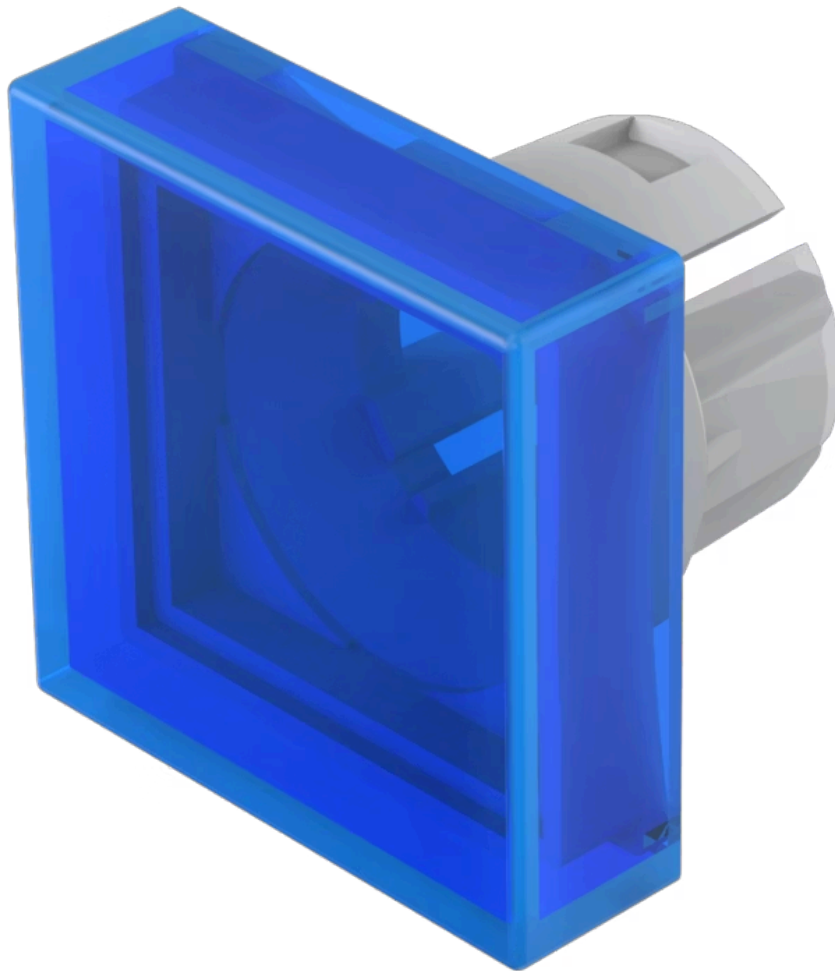

# Druckhaube

61-9321.6

<https://www.eao.com/component/61-9321.6/de/dr...>

Ihr Produkt:

---

## 61-9321.6 Druckhaube

### BEDIEN-/ANZEIGETEIL

**Druckhaube Farbe:** Blau

**Druckhaube Material:** Kunststoff, gemäss UL 94 HB

**Druckhaube Ausleuchtung:** ausleuchtbar

**Druckhaube Form:** flach

**Druckhaube Optik:** transparent

### WEITERE

**Kurzbeschreibung:** Druckhaube, 15,3 mm x 15,3 mm, ausleuchtbar, Blau, flach, Kunststoff, gemäss UL 94 HB

**Abmessung:** 15,3 mm x 15,3 mm