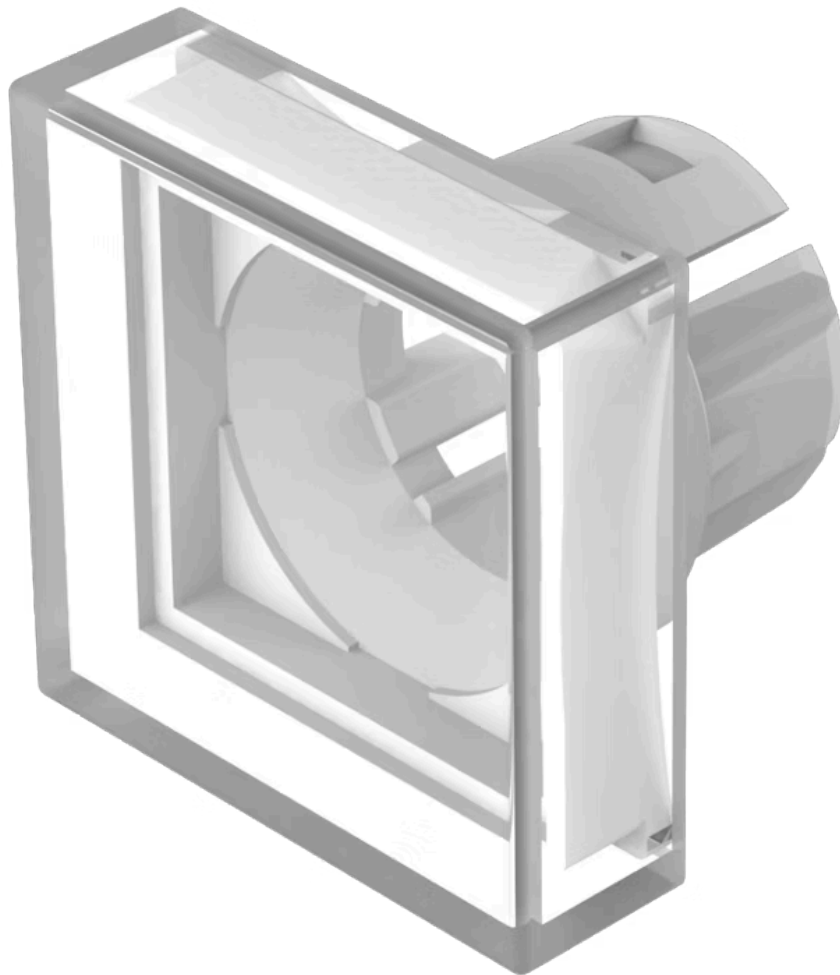

Druckhaube

61-9321.7

<https://www.eao.com/component/61-9321.7/de/dr...>

Ihr Produkt:

61-9321.7 Druckhaube

FRONT

Frontform: quadratisch

BEDIEN-/ANZEIGETEIL

Druckhaube Farbe: Farblos

Druckhaube Material: Kunststoff, gemäss UL 94 HB

Druckhaube Ausleuchtung: ausleuchtbar

Druckhaube Form: flach

Druckhaube Optik: transparent

MECHANISCHE KENNWERTE

Gewicht: 0.001 kg

ZERTIFIKATE

REACH: REACH konform

RoHS: RoHS konform

WEITERE

Kurzbeschreibung: Druckhaube, 15,3 mm x 15,3 mm, ausleuchtbar, Farblos, flach, Kunststoff, gemäss UL 94 HB

Abmessung: 15,3 mm x 15,3 mm