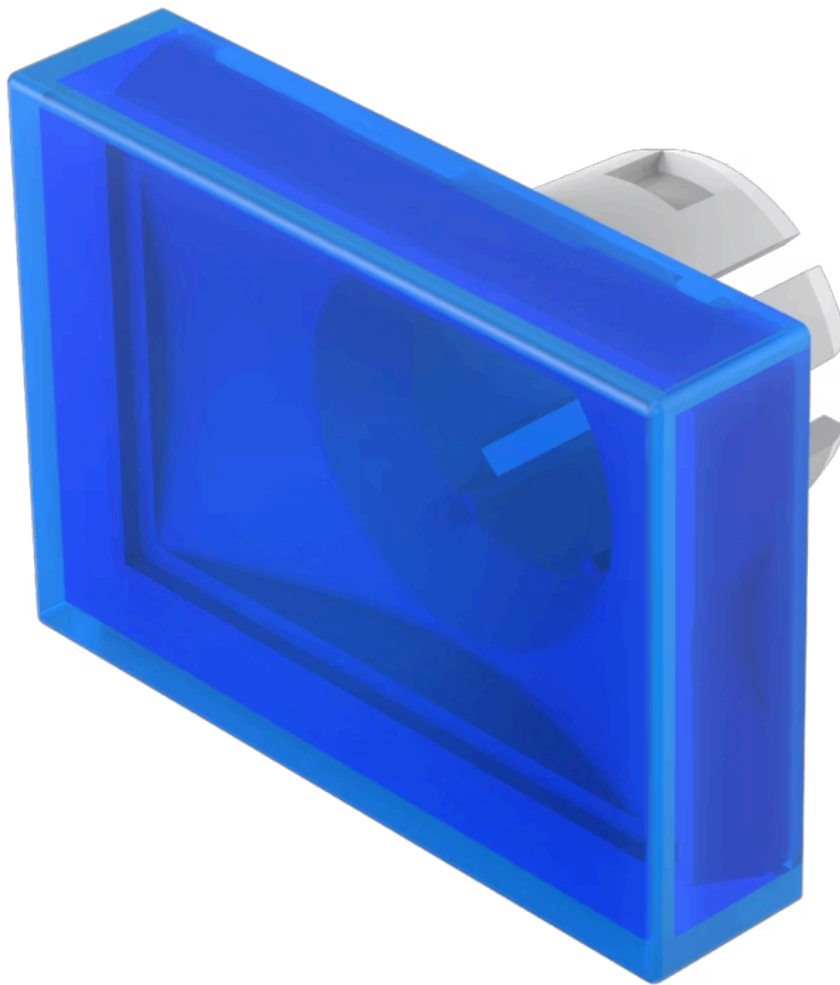

Druckhaube

61-9331.6

<https://www.eao.com/component/61-9331.6/de/dr...>

Ihr Produkt:

61-9331.6 Druckhaube

FRONT

Frontform: rechteckig

BEDIEN-/ANZEIGETEIL

Druckhaube Farbe: Blau

Druckhaube Material: Kunststoff, gemäss UL 94 HB

Druckhaube Ausleuchtung: ausleuchtbar

Druckhaube Form: flach

Druckhaube Optik: transparent

MECHANISCHE KENNWERTE

Gewicht: 0.002 kg

ZERTIFIKATE

REACH: REACH konform

RoHS: RoHS konform

WEITERE

Kurzbeschreibung: Druckhaube, 21,5 mm x 15,3 mm, ausleuchtbar, Blau, flach, Kunststoff, gemäss UL 94 HB

Abmessung: 21,5 mm x 15,3 mm