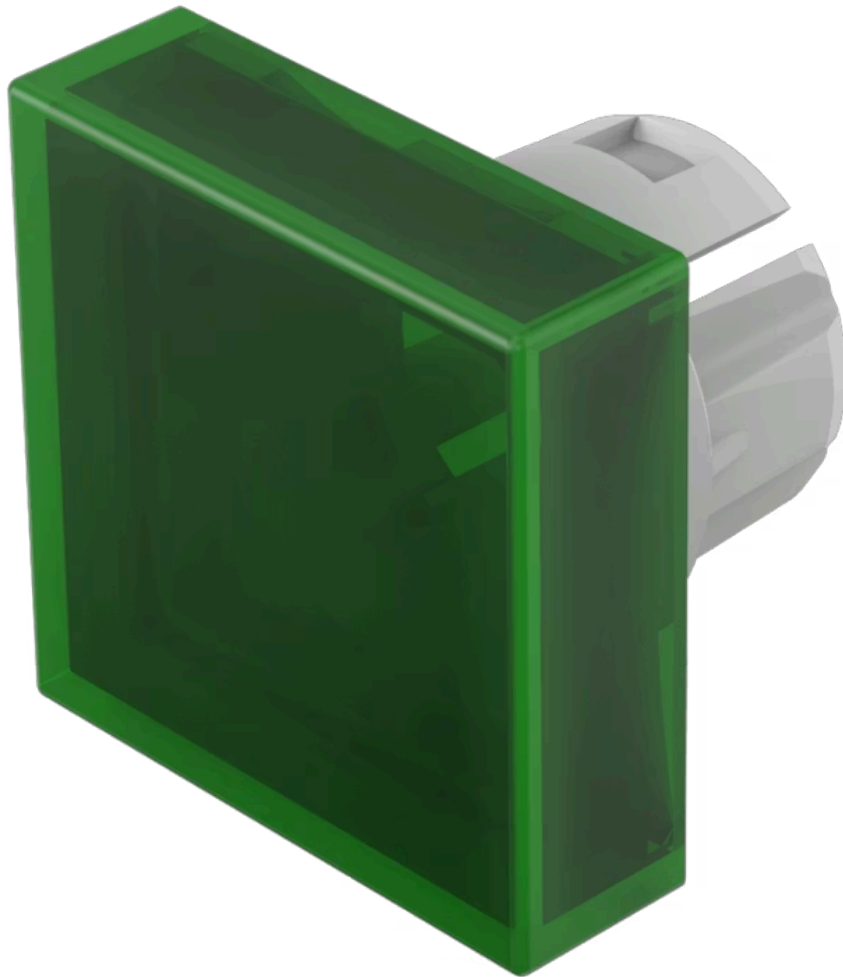

Druckhaube

61-9351.5

<https://www.eao.com/component/61-9351.5/de/dr...>

Ihr Produkt:

61-9351.5 Druckhaube

FRONT

Frontform: quadratisch

BEDIEN-/ANZEIGETEIL

Druckhaube Farbe: Grün

Druckhaube Material: Kunststoff, gemäss UL 94 HB

Druckhaube Ausleuchtung: ausleuchtbar

Druckhaube Form: flach

Druckhaube Optik: transparent

MECHANISCHE KENNWERTE

Gewicht: 0.002 kg

ZERTIFIKATE

REACH: REACH konform

RoHS: RoHS konform

WEITERE

Kurzbeschreibung: Druckhaube, 20 mm x 20 mm, ausleuchtbar, Grün, flach, Kunststoff, gemäss UL 94 HB

Abmessung: 20 mm x 20 mm