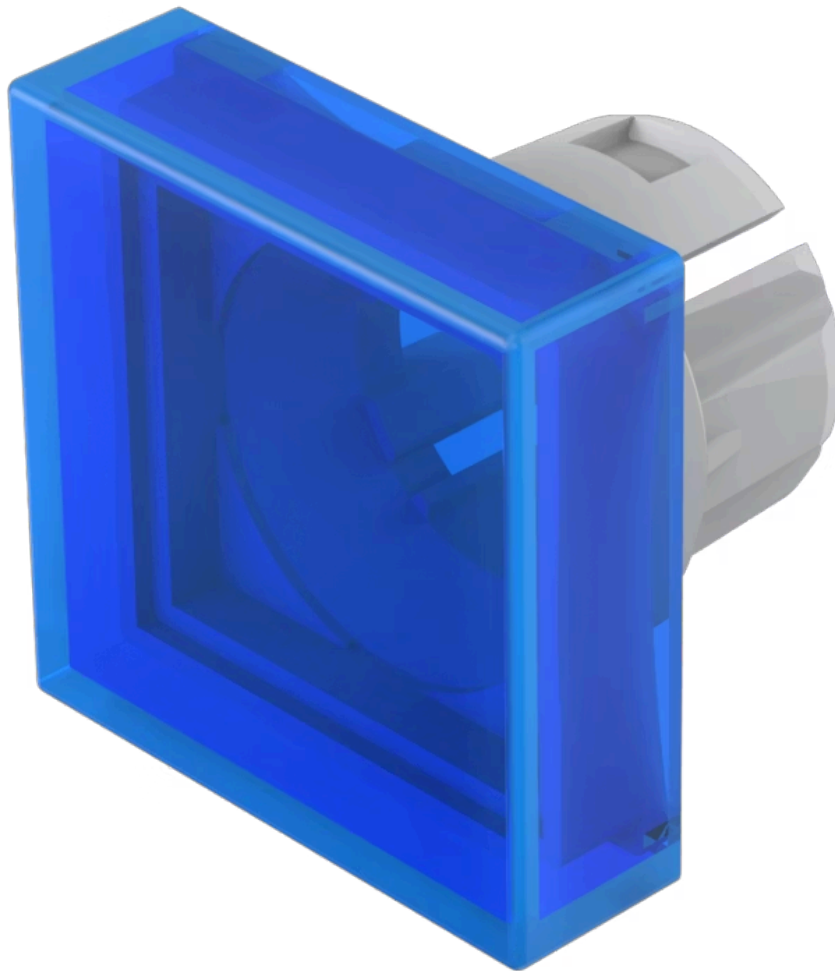

# Druckhaube

61-9351.6

<https://www.eao.com/component/61-9351.6/de/dr...>

Ihr Produkt:

---

## 61-9351.6 Druckhaube

### BEDIEN-/ANZEIGETEIL

**Druckhaube Farbe:** Blau

**Druckhaube Material:** Kunststoff, gemäss UL 94 HB

**Druckhaube Ausleuchtung:** ausleuchtbar

**Druckhaube Form:** flach

**Druckhaube Optik:** transparent

### WEITERE

**Kurzbeschreibung:** Druckhaube, 20 mm x 20 mm, ausleuchtbar, Blau, flach, Kunststoff, gemäss UL 94 HB

**Abmessung:** 20 mm x 20 mm